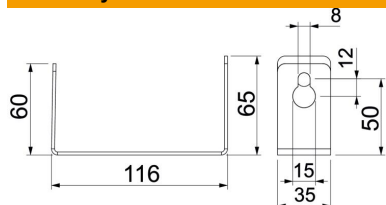

St	Ocel
FS	pásově zinkováno

Kmenová data

Objednací číslo	7215484
Označení 1	Oddělovací držák
Označení 2	pro PLCD D061220/PLCD D091220
Výrobce	OBO
Rozměr	100x116x35
Materiál	Ocel
Povrch	pásově zinkováno
Norma pro povrch	DIN EN 10346
Nejmenší prodejní množství	25
Množstevní jednotka	Množství
Hmotnost	13,3 kg
Jednotka hmotnosti	kg/100 párů

List technických údajů

Oddělovací úhelník pro montáž na stěnu

Objednací číslo: 7215484

Rozměry

Rozměr A	50 mm
Rozměr B	116 mm
Rozměr h	65 mm
Rozměr H	60 mm

Technické údaje

Způsob upevnění	šroubovatelný
Šířka kanálu vnitřní	200 mm
Výška kanálu vnitřní	100 mm