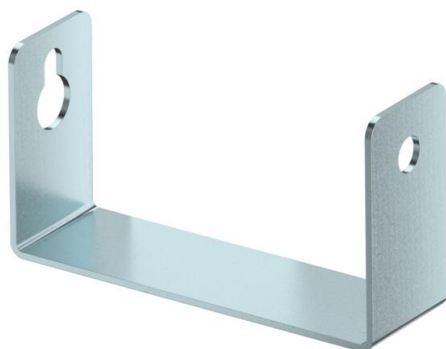

List technických údajů

Oddělovací úhelník pro montáž na stěnu

Objednací číslo: 7215484

Oddělovací úhelník jako instalační pomůcka pro pokládku kabelů při montáži protipožárního potrubí PYROLINE® Con D, typ PLCD D061220 a typ PLCD D091220 na zeď. Montáž úhelníku přímo na upevňovací hmoždinky protipožárního kanálu.

St	Ocel
FS	pásově zinkováno

Kmenová data

Objednací číslo	7215484
Označení 1	Oddělovací držák
Označení 2	pro PLCD D061220/PLCD D091220
Výrobce	OBO
Rozměr	100x116x35
Materiál	Ocel
Povrch	pásově zinkováno
Norma pro povrch	DIN EN 10346
Nejmenší prodejní množství	25
Množstevní jednotka	Množství
Hmotnost	13,3 kg
Jednotka hmotnosti	kg/100 párů

List technických údajů

Oddělovací úhelník pro montáž na stěnu

Objednací číslo: 7215484

Rozměry

Rozměr A	50 mm
Rozměr B	116 mm
Rozměr h	65 mm
Rozměr H	60 mm

Technické údaje

Způsob upevnění	šroubovatelný
Šířka kanálu vnitřní	200 mm
Výška kanálu vnitřní	100 mm