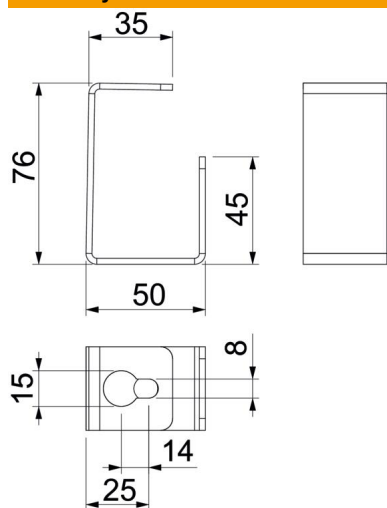

### Kmenová data

Objednací číslo	7215490
Označení 1	Oddělovací svorka
Označení 2	pro PLCD D060810/PLCD D090810
Výrobce	OBO
Rozměr	76x45x35
Materiál	Ocel
Povrch	pásově zinkováno
Norma pro povrch	DIN EN 10346
Nejmenší prodejní množství	25
Množstevní jednotka	Množství
Hmotnost	12,6 kg
Jednotka hmotnosti	kg/100 párů

## Rozměry

Rozměr A	25 mm
Rozměr B	50 mm
Rozměr b	35 mm
Rozměr h	45 mm
Rozměr H	76 mm

## Technické údaje

Způsob upevnění	šroubovatelný
Šířka kanálu vnitřní	100 mm
Výška kanálu vnitřní	80 mm