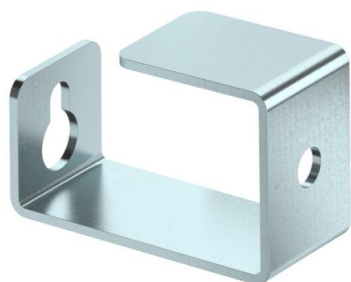

## Oddělovací třmen pro montáž na strop

Objednací číslo: 7215490

Rozpojovací třmen jako instalační pomůcka pro ukládání kabelů při montáži protipožárního kanálu PYROLINE® Con D typu PLCD D060810 a typu PLCD D090810 na strop. Montáž třmenu přímo na upevňovací hmoždinky protipožárního kanálu.

- St** Ocel
- FS** pásově zinkováno

### Kmenová data

Objednací číslo	7215490
Označení 1	Oddělovací svorka
Označení 2	pro PLCD D060810/PLCD D090810
Výrobce	OBO
Rozměr	76x45x35
Materiál	Ocel
Povrch	pásově zinkováno
Norma pro povrch	DIN EN 10346
Nejmenší prodejní množství	25
Množstevní jednotka	Množství
Hmotnost	12,6 kg
Jednotka hmotnosti	kg/100 párů

## Technické údaje

Způsob upevnění	šroubovatelný
Šířka kanálu vnitřní	100 mm
Výška kanálu vnitřní	80 mm