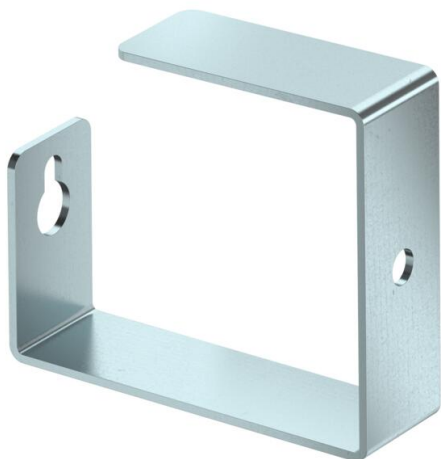

## Oddělovací třmen pro montáž na strop

Objednací číslo: 7215494

Oddělovací třmen jako instalační pomůcka pro pokládku kabelů při instalaci protipožárního potrubí PYROLINE® Con D, typ PLCD D061220 a typ PLCD D091220 na strop. Montáž třmenu přímo na upevňovací hmoždinky protipožárního kanálu.

<b>St</b>	Ocel
<b>FS</b>	pásově zinkováno

### Kmenová data

Objednací číslo	7215494
Označení 1	Oddělovací svorka
Označení 2	pro PLCD D061220/PLCD D091220
Výrobce	OBO
Rozměr	116x80x35
Materiál	Ocel
Povrch	pásově zinkováno
Norma pro povrch	DIN EN 10346
Nejmenší prodejní množství	25
Množstevní jednotka	Množství
Hmotnost	22,8 kg
Jednotka hmotnosti	kg/100 párů

## Technické údaje

Způsob upevnění	šroubovatelný
Šířka kanálu vnitřní	200 mm
Výška kanálu vnitřní	120 mm