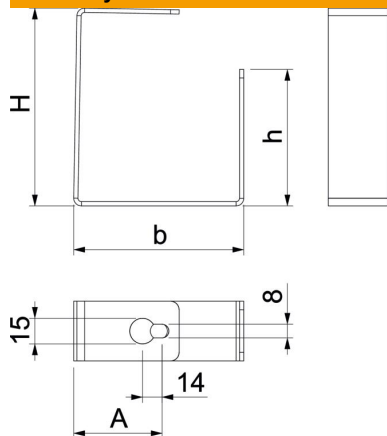

### Kmenová data

Objednací číslo	7215494
Označení 1	Oddělovací svorka
Označení 2	pro PLCD D061220/PLCD D091220
Výrobce	OBO
Rozměr	116x80x35
Materiál	Ocel
Povrch	pásově zinkováno
Norma pro povrch	DIN EN 10346
Nejmenší prodejní množství	25
Množstevní jednotka	Množství
Hmotnost	22,8 kg
Jednotka hmotnosti	kg/100 párů

## Rozměry

Rozměr A	50 mm
Rozměr B	100 mm
Rozměr b	60 mm
Rozměr h	80 mm
Rozměr H	116 mm

## Technické údaje

Způsob upevnění	šroubovatelný
Šířka kanálu vnitřní	200 mm
Výška kanálu vnitřní	120 mm