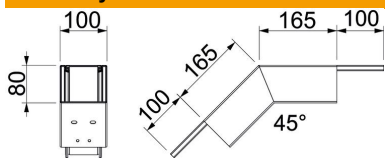

## Kmenová data

Objednací číslo	7218108
Typ	PLM BF 0810 RW
Označení 1	Oblouk 45° klesající
Označení 2	s protipož. tkaninou
Výrobce	OBO
Rozměr	455x100x197
Barva	čistě bílá; RAL 9010
Materiál	Ocel
Povrch	Práškový nástřik
Norma pro povrch	
Nejmenší prodejní množství	1
Množstevní jednotka	Množství
Hmotnost	129 kg
Jednotka hmotnosti	kg/100 párů

# List technických údajů

Svislý oblouk, klesající, výška kanálu 80 mm, čistě bílá

Objednací číslo: 7218108

## Rozměry

Rozměr A	165 mm
Rozměr B	100 mm
Rozměr H	80 mm

## Technické údaje

Počet stran, které mohou být vystaveny působení plamene	4
Upevnění víka	ostatní
Klasifikace EI – instalační kanál	90
S děrováním	Ano
Užitečný průřez	5180 mm <sup>2</sup>
Možnost přepážek	Ne
Opláštění	Ocel
Úhel oblouku	45 °