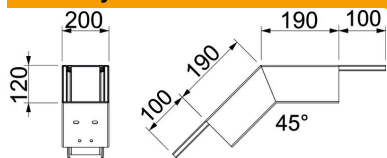

## Kmenová data

Objednací číslo	7218112
Typ	PLM BF 1220 RW
Označení 1	Oblouk 45° klesající
Označení 2	s protipož. tkaninou
Výrobce	OBO
Rozměr	498x200x215
Barva	čistě bílá; RAL 9010
Materiál	Ocel
Povrch	Práškový nástřik
Norma pro povrch	
Nejmenší prodejní množství	1
Množstevní jednotka	Množství
Hmotnost	243 kg
Jednotka hmotnosti	kg/100 párů

# List technických údajů

Svislý oblouk, klesající, výška kanálu 120 mm, čistě bílá

Objednací číslo: 7218112

## Rozměry

Rozměr A	190 mm
Rozměr B	200 mm
Rozměr H	120 mm

## Technické údaje

Počet stran, které mohou být vystaveny působení plamene	4
Upevnění víka	ostatní
Klasifikace EI – instalační kanál	90
S děrováním	Ano
Užitečný průřez	18500 mm <sup>2</sup>
Možnost přepážek	Ne
Opláštění	Ocel
Úhel oblouku	45 °