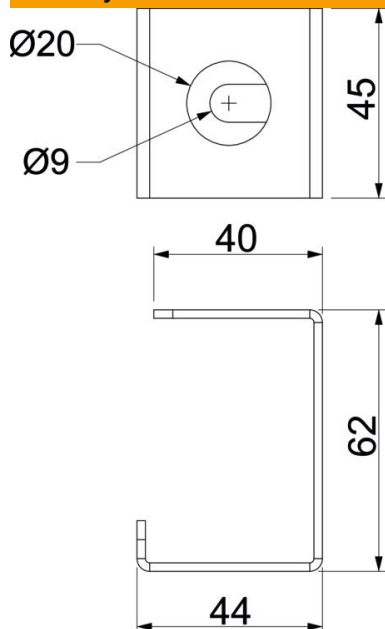

List technických údajů

Kabelový třmen pro montáž na strop, výška kanálu 80 mm

Objednací číslo: 7218148

Instalační pomůcka proti vypadnutí kabelů při montáži instalačního kanálu PLM D 0810 na strop.

CE

St Ocel

FS pásově zinkováno

Kmenová data

Objednací číslo	7218148
Označení 1	Kabelový závěs
Označení 2	pro stropní montáž
Výrobce	OBO
Rozměr	44x45x62
Materiál	Ocel
Povrch	pásově zinkováno
Norma pro povrch	DIN EN 10346
Nejmenší prodejní množství	10
Množstevní jednotka	Množství
Hmotnost	9,3 kg
Jednotka hmotnosti	kg/100 párů

List technických údajů

Kabelový třmen pro montáž na strop, výška kanálu 80 mm

Objednací číslo: 7218148

Rozměry

Rozměr B	44 mm
Rozměr b	40 mm
Rozměr H	62 mm
Rozměr t	45 mm

Technické údaje

Druh příslušenství	ostatní
Způsob upevnění	šroubovatelný
Příslušenství	Ano
Náhradní díl	Ne