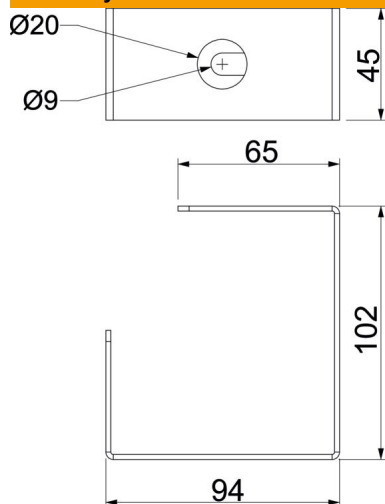

List technických údajů

Kabelový třmen pro montáž na strop, výška kanálu 120 mm

Objednací číslo: 7218150

Instalační pomůcka proti vypadnutí kabelů při montáži instalačního kanálu PLM D 1220 na strop.

CE

St Ocel

FS pásově zinkováno

Kmenová data

Objednací číslo	7218150
Označení 1	Kabelový závěs
Označení 2	pro stropní montáž
Výrobce	OBO
Rozměr	94x45x102
Materiál	Ocel
Povrch	pásově zinkováno
Norma pro povrch	DIN EN 10346
Nejmenší prodejní množství	10
Množstevní jednotka	Množství
Hmotnost	20 kg
Jednotka hmotnosti	kg/100 párů

List technických údajů

Kabelový třmen pro montáž na strop, výška kanálu 120 mm

Objednací číslo: 7218150

Rozměry

Rozměr B	94 mm
Rozměr b	65 mm
Rozměr H	102 mm
Rozměr t	45 mm

Technické údaje

Druh příslušenství	ostatní
Způsob upevnění	šroubovatelný
Příslušenství	Ano
Náhradní díl	Ne