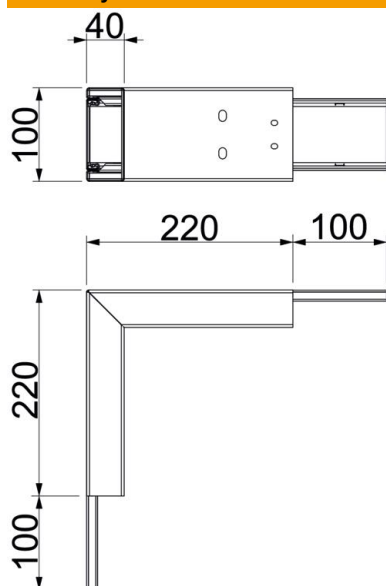

## Kmenová data

Objednací číslo	7218040
Typ	PLM EC 0410 RW
Označení 1	Vnější roh
Označení 2	s protip. tkaninou
Výrobce	OBO
Rozměr	320x100x320
Barva	čistě bílá; RAL 9010
Materiál	Ocel
Povrch	Práškový nástřik
Norma pro povrch	
Nejmenší prodejní množství	1
Množstevní jednotka	Množství
Hmotnost	142,1 kg
Jednotka hmotnosti	kg/100 párů

# List technických údajů

Vnější roh, výška kanálu 40 mm, čistě bílá

Objednací číslo: 7218040

## Rozměry

Rozměr A	220 mm
Rozměr B	100 mm
Rozměr H	40 mm

## Technické údaje

Počet stran, které mohou být vystaveny působení plamene	4
Upevnění víka	ostatní
S děrováním	Ano
Užitečný průřez	1780 mm <sup>2</sup>
Možnost přepážek	Ne
Opláštění	Ocel
Úhel oblouku	90 °