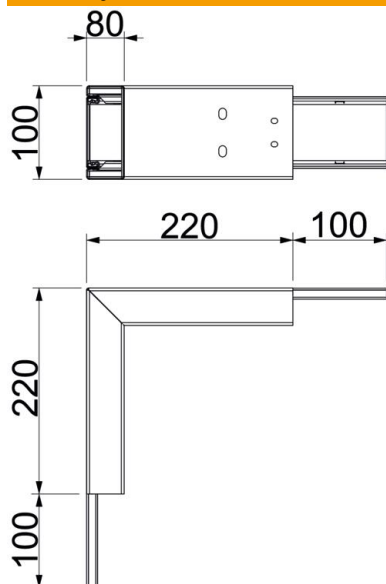

List technických údajů

Vnější roh, výška kanálu 80 mm, čistě bílá

Objednací číslo: 7218044

Vnější roh s intumescentní protipožární textilií pro instalační kanál PYROLINE® Rapid PLM. Vhodný pro přímou montáž na stěnu a strop, pod systémové podlahy a na nosné systémy. Montáž míst styku bez použití nástrojů pomocí spojky PLM SI. Víko se naklapává bez použití nástrojů a dovoluje rychlé revize a dodatečné osazování kabelů. Přesah víka umožňuje namontovat víko s přesazením pro nepřerušované vyrovnání potenciálů v celé trase kanálu.

St Ocel

P práškový nástřik

Kmenová data

Objednací číslo	7218044
Typ	PLM EC 0810 RW
Označení 1	Vnější roh
Označení 2	s protip. tkaninou
Výrobce	OBO
Rozměr	320x100x320
Barva	čistě bílá; RAL 9010
Materiál	Ocel
Povrch	Práškový nástřik
Norma pro povrch	
Nejmenší prodejní množství	1
Množstevní jednotka	Množství
Hmotnost	158,8 kg
Jednotka hmotnosti	kg/100 párů

List technických údajů

Vnější roh, výška kanálu 80 mm, čistě bílá

Objednací číslo: 7218044

Rozměry

Rozměr A	220 mm
Rozměr B	100 mm
Rozměr H	80 mm

Technické údaje

Počet stran, které mohou být vystaveny působení plamene	4
Upevnění víka	ostatní
S děrováním	Ano
Užitečný průřez	5180 mm ²
Možnost přepážek	Ne
Opláštění	Ocel
Úhel oblouku	90 °