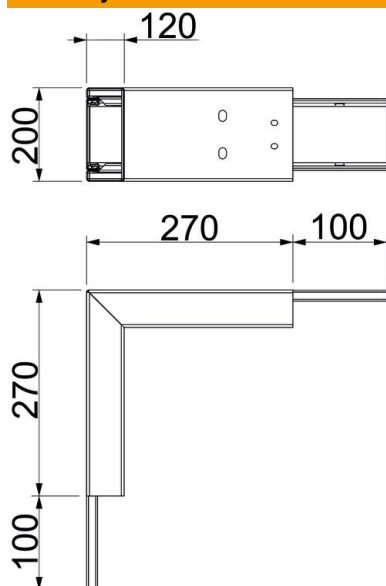

List technických údajů

Vnější roh, výška kanálu 120 mm, FS

Objednací číslo: 7218046

Vnější roh s intumescentní protipožární textilií pro instalační kanál PYROLINE® Rapid PLM. Vhodný pro přímou montáž na stěnu a strop, pod systémové podlahy a na nosné systémy. Montáž míst styku bez použití nástrojů pomocí spojky PLM SI. Víko se naklapává bez použití nástrojů a dovoluje rychlé revize a dodatečné osazování kabelů. Přesah víka umožňuje namontovat víko s přesazením pro nepřerušované vyrovnání potenciálů v celé trase kanálu.

St Ocel

FS pásově zinkováno

Kmenová data

Objednací číslo	7218046
Označení 1	Vnější roh
Označení 2	s protip. tkaninou
Výrobce	OBO
Rozměr	370x200x370
Materiál	Ocel
Povrch	pásově zinkováno
Norma pro povrch	DIN EN 10346
Nejmenší prodejní množství	1
Množstevní jednotka	Množství
Hmotnost	300 kg
Jednotka hmotnosti	kg/100 párů

List technických údajů

Vnější roh, výška kanálu 120 mm, FS

Objednací číslo: 7218046

Rozměry

Rozměr A	270 mm
Rozměr B	200 mm
Rozměr H	120 mm

Technické údaje

Počet stran, které mohou být vystaveny působení plamene	4
Upevnění víka	ostatní
S děrováním	Ano
Užitečný průřez	18500 mm ²
Možnost přepážek	Ne
Opláštění	Ocel
Úhel oblouku	90 °