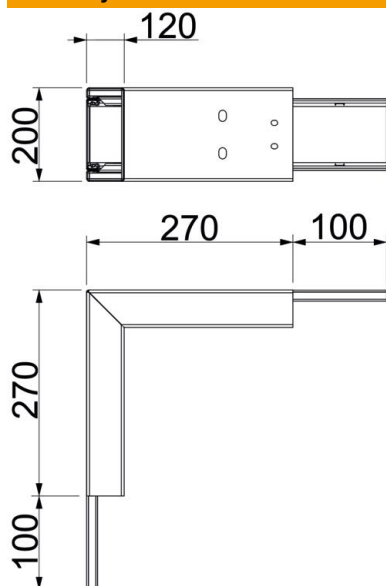

List technických údajů

Vnější roh, výška kanálu 120 mm, čistě bílá

Objednací číslo: 7218048

Vnější roh s intumescentní protipožární textilií pro instalační kanál PYROLINE® Rapid PLM. Vhodný pro přímou montáž na stěnu a strop, pod systémové podlahy a na nosné systémy. Montáž míst styku bez použití nástrojů pomocí spojky PLM SI. Víko se naklapává bez použití nástrojů a dovoluje rychlé revize a dodatečné osazování kabelů. Přesah víka umožňuje namontovat víko s přesazením pro nepřerušované vyrovnání potenciálů v celé trase kanálu.

- St** Ocel
- P** práškový nástřik

Kmenová data

Objednací číslo	7218048
Typ	PLM EC 1220 RW
Označení 1	Vnější roh
Označení 2	s protip. tkaninou
Výrobce	OBO
Rozměr	370x200x370
Barva	čistě bílá; RAL 9010
Materiál	Ocel
Povrch	Práškový nástřik
Norma pro povrch	
Nejmenší prodejní množství	1
Množstevní jednotka	Množství
Hmotnost	300 kg
Jednotka hmotnosti	kg/100 párů

List technických údajů

Vnější roh, výška kanálu 120 mm, čistě bílá

Objednací číslo: 7218048

Rozměry

Rozměr A	270 mm
Rozměr B	200 mm
Rozměr H	120 mm

Technické údaje

Počet stran, které mohou být vystaveny působení plamene	4
Upevnění víka	ostatní
S děrováním	Ano
Užitečný průřez	18500 mm ²
Možnost přepážek	Ne
Opláštění	Ocel
Úhel oblouku	90 °