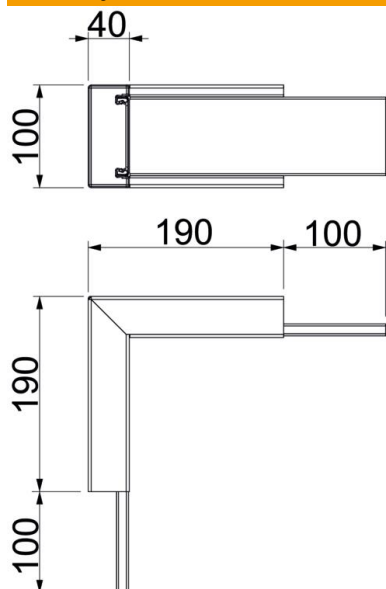

## Kmenová data

Objednací číslo	7218052
Typ	PLM IC 0410 RW
Označení 1	s kartáčovou lištou
Označení 2	s protipožár. tkaninou
Výrobce	OBO
Rozměr	290x100x290
Barva	čistě bílá; RAL 9010
Materiál	Ocel
Povrch	Práškový nástřik
Norma pro povrch	
Nejmenší prodejní množství	1
Množstevní jednotka	Množství
Hmotnost	116 kg
Jednotka hmotnosti	kg/100 párů

# List technických údajů

Vnitřní roh, výška kanálu 40 mm, čistě bílá

Objednací číslo: 7218052

## Rozměry

Rozměr A	190 mm
Rozměr B	100 mm
Rozměr H	40 mm

## Technické údaje

Počet stran, které mohou být vystaveny působení plamene	4
Upevnění víka	ostatní
S děrováním	Ano
Užitečný průřez	1780 mm <sup>2</sup>
Možnost přepážek	Ne
Opláštění	Ocel
Úhel oblouku	90 °