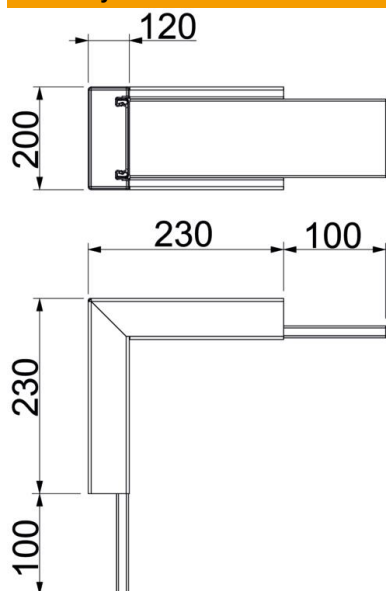

## Kmenová data

Objednací číslo	7218060
Typ	PLM IC 1220 RW
Označení 1	s kartáčovou lištou
Označení 2	s protipožár. tkaninou
Výrobce	OBO
Rozměr	330x200x330
Barva	čistě bílá; RAL 9010
Materiál	Ocel
Povrch	Práškový nástřik
Norma pro povrch	
Nejmenší prodejní množství	1
Množstevní jednotka	Množství
Hmotnost	246 kg
Jednotka hmotnosti	kg/100 párů

# List technických údajů

Vnitřní roh, výška kanálu 120 mm, čistě bílá

Objednací číslo: 7218060

## Rozměry

Rozměr A	230 mm
Rozměr B	200 mm
Rozměr H	120 mm

## Technické údaje

Počet stran, které mohou být vystaveny působení plamene	4
Upevnění víka	ostatní
S děrováním	Ano
Užitečný průřez	18500 mm <sup>2</sup>
Možnost přepážek	Ne
Opláštění	Ocel
Úhel oblouku	90 °