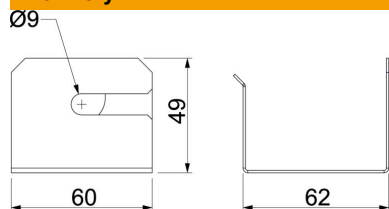

List technických údajů

Kabelový třmen pro montáž na stěnu, výška kanálu 80 mm

Objednací číslo: 7218154

Instalační pomůcka proti vypadnutí kabelů při montáži instalačního kanálu PLM D 0810 na stěnu.

CE

St Ocel

FS pásově zinkováno

Kmenová data

Objednací číslo	7218154
Označení 1	Kabelový závěs
Označení 2	pro nástěnnou montáž
Výrobce	OBO
Rozměr	62x60x49
Materiál	Ocel
Povrch	pásově zinkováno
Norma pro povrch	DIN EN 10346
Nejmenší prodejní množství	10
Množstevní jednotka	Množství
Hmotnost	6,4 kg
Jednotka hmotnosti	kg/100 párů

List technických údajů

Kabelový třmen pro montáž na stěnu, výška kanálu 80 mm

Objednací číslo: 7218154

Rozměry

Rozměr B	60 mm
Rozměr H	49 mm
Rozměr t	62 mm

Technické údaje

Druh příslušenství	ostatní
Způsob upevnění	šroubovatelný
Příslušenství	Ano
Náhradní díl	Ne