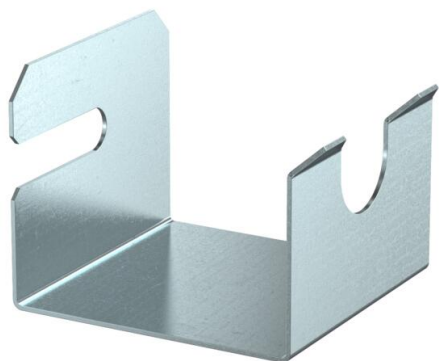

List technických údajů

Kabelový třmen pro montáž na stěnu, výška kanálu 80 mm

Objednací číslo: 7218154

Instalační pomůcka proti vypadnutí kabelů při montáži instalačního kanálu PLM D 0810 na stěnu.

CE

St Ocel

FS pásově zinkováno

Kmenová data

Objednací číslo	7218154
Označení 1	Kabelový závěs
Označení 2	pro nástěnnou montáž
Výrobce	OBO
Rozměr	62x60x49
Materiál	Ocel
Povrch	pásově zinkováno
Norma pro povrch	DIN EN 10346
Nejmenší prodejní množství	10
Množstevní jednotka	Množství
Hmotnost	6,4 kg
Jednotka hmotnosti	kg/100 párů

List technických údajů

Kabelový třmen pro montáž na stěnu, výška kanálu 80 mm

Objednací číslo: 7218154

Rozměry

Rozměr B	60 mm
Rozměr H	49 mm
Rozměr t	62 mm

Technické údaje

Druh příslušenství	ostatní
Způsob upevnění	šroubovatelný
Příslušenství	Ano
Náhradní díl	Ne