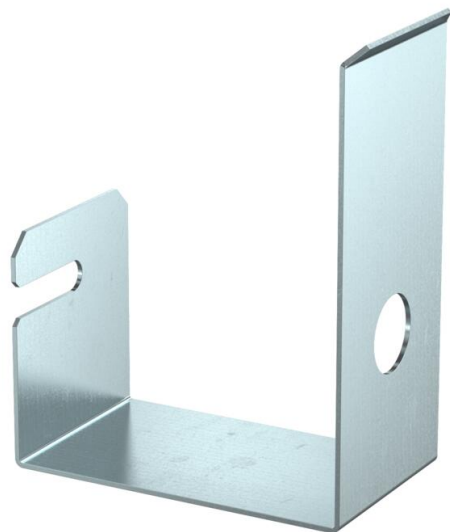

List technických údajů

Kabelový třmen pro montáž na stěnu, výška kanálu 120 mm

Objednací číslo: 7218156

Instalační pomůcka proti vypadnutí kabelů při montáži instalačního kanálu PLM D 1220 na stěnu.

CE

St Ocel

FS pásově zinkováno

Kmenová data

Objednací číslo	7218156
Označení 1	Kabelový závěs
Označení 2	pro nástěnnou montáž
Výrobce	OBO
Rozměr	102x60x132
Materiál	Ocel
Povrch	pásově zinkováno
Norma pro povrch	DIN EN 10346
Nejmenší prodejní množství	10
Množstevní jednotka	Množství
Hmotnost	20 kg
Jednotka hmotnosti	kg/100 párů

List technických údajů

Kabelový třmen pro montáž na stěnu, výška kanálu 120 mm

Objednací číslo: 7218156

Rozměry

Rozměr B	60 mm
Rozměr H	132 mm
Rozměr t	102 mm

Technické údaje

Druh příslušenství	ostatní
Způsob upevnění	šroubovatelný
Příslušenství	Ano
Náhradní díl	Ne