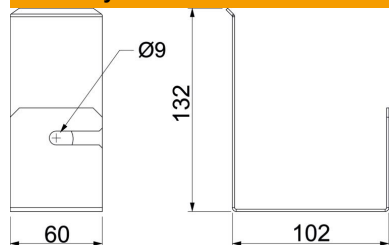

List technických údajů

Kabelový třmen pro montáž na stěnu, výška kanálu 120 mm

Objednací číslo: 7218156

Instalační pomůcka proti vypadnutí kabelů při montáži instalačního kanálu PLM D 1220 na stěnu.

CE

St Ocel

FS pásově zinkováno

Kmenová data

Objednací číslo	7218156
Označení 1	Kabelový závěs
Označení 2	pro nástěnnou montáž
Výrobce	OBO
Rozměr	102x60x132
Materiál	Ocel
Povrch	pásově zinkováno
Norma pro povrch	DIN EN 10346
Nejmenší prodejní množství	10
Množstevní jednotka	Množství
Hmotnost	20 kg
Jednotka hmotnosti	kg/100 párů

List technických údajů

Kabelový třmen pro montáž na stěnu, výška kanálu 120 mm

Objednací číslo: 7218156

Rozměry

Rozměr B	60 mm
Rozměr H	132 mm
Rozměr t	102 mm

Technické údaje

Druh příslušenství	ostatní
Způsob upevnění	šroubovatelný
Příslušenství	Ano
Náhradní díl	Ne