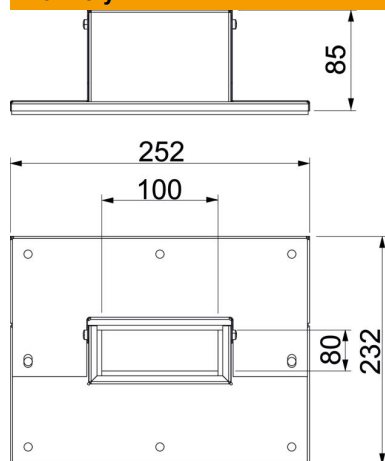

# List technických údajů

Nástěnný krycí díl, 3 a 4 stranný, výška kanálu 80 mm, čistě bílá

Objednací číslo: 7218128

Nástěnný krycí díl, 4stranný s integrovaným těsněním pro instalační kanál PY-ROLINE® Rapid PLM. Pro montáž v oblasti napojení na stěnu a strop a vstupů stěnami. Při přímé montáži kanálu na stěnu nebo strop lze použít také jako 3stranný nástěnný krycí díl.

## Kmenová data

|                            |                      |
|----------------------------|----------------------|
| Objednací číslo            | 7218128              |
| Typ                        | PLM WC 0810 RW       |
| Označení 1                 | Nástěnný krycí díl   |
| Označení 2                 | 3- a 4-nás           |
| Výrobce                    | OBO                  |
| Rozměr                     | 85x253x233           |
| Barva                      | čistě bílá; RAL 9010 |
| Materiál                   | Ocel                 |
| Povrch                     | Práškový nástřik     |
| Norma pro povrch           |                      |
| Nejmenší prodejní množství | 1                    |
| Množstevní jednotka        | Množství             |
| Hmotnost                   | 64,3 kg              |
| Jednotka hmotnosti         | kg/100 párů          |

# List technických údajů

Nástěnný krycí díl, 3 a 4 stranný, výška kanálu 80 mm, čistě bílá

Objednací číslo: 7218128

## Rozměry

|          |        |
|----------|--------|
| Rozměr B | 252 mm |
| Rozměr b | 100 mm |
| Rozměr D | 232 mm |
| Rozměr d | 80 mm  |