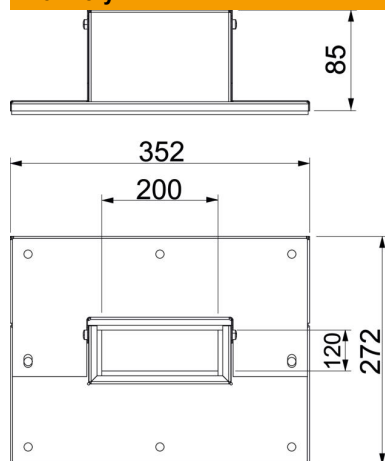

List technických údajů

Nástěnný krycí díl, 3 a 4 stranný, výška kanálu 120 mm,
čistě bílá
Objednací číslo: 7218132

Nástěnný krycí díl, 4stranný s integrovaným těsněním pro instalační kanál PY-ROLINE® Rapid PLM. Pro montáž v oblasti napojení na stěnu a strop a vstupů stěnami. Při přímé montáži kanálu na stěnu nebo strop lze použít také jako 3stranný nástěnný krycí díl.

- St** Ocel
- P** práškový nástřik

Kmenová data

Objednací číslo	7218132
Typ	PLM WC 1220 RW
Označení 1	Nástěnný krycí díl
Označení 2	3- a 4-nás
Výrobce	OBO
Rozměr	85x253x273
Barva	čistě bílá; RAL 9010
Materiál	Ocel
Povrch	Práškový nástřik
Norma pro povrch	
Nejmenší prodejní množství	1
Množstevní jednotka	Množství
Hmotnost	94,6 kg
Jednotka hmotnosti	kg/100 párů

List technických údajů

Nástěnný krycí díl, 3 a 4 stranný, výška kanálu 120 mm,
čistě bílá

Objednací číslo: 7218132

Rozměry

Rozměr B	352 mm
Rozměr b	200 mm
Rozměr D	272 mm
Rozměr d	120 mm

Technické údaje

Druh příslušenství	Připojovací nástěnný límec
Příslušenství	Ano
Náhradní díl	Ne