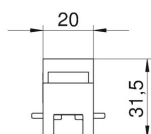

PP Polypropylén

Kmenová data

Objednací číslo	6288106
Typ	PV N3 125H
Označení 1	Profilová spojka
Označení 2	vodorovný pro konzoli BKN3
Výrobce	OBO
Rozměr	20x32x125
Barva	přírodní
Materiál	Polypropylén
Nejmenší prodejní množství	1
Množstevní jednotka	Množství
Hmotnost	1,739 kg
Jednotka hmotnosti	kg/100 párů

List technických údajů

Profilová spojka vodorovná

Objednací číslo: 6288106

Rozměry

Délka	125 mm
Šířka	20 mm
Výška	31,5 mm

Technické údaje

Počet profilů	5
montážní poloha	vodorovný
Bez obsahu halogenů	Ano
Transparentní	Ne