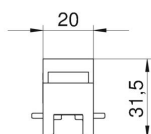

PP Polypropylén

Kmenová data

Objednací číslo	6288108
Typ	PV N3 150H
Označení 1	Profilová spojka
Označení 2	vodorovný pro konzoli BKN3
Výrobce	OBO
Rozměr	20x32x150
Barva	přírodní
Materiál	Polypropylén
Nejmenší prodejní množství	1
Množstevní jednotka	Množství
Hmotnost	2,071 kg
Jednotka hmotnosti	kg/100 párů

List technických údajů

Profilová spojka vodorovná

Objednací číslo: 6288108

Rozměry

Délka	150 mm
Šířka	20 mm
Výška	31,5 mm

Technické údaje

Počet profilů	6
montážní poloha	vodorovný
Bez obsahu halogenů	Ano
Transparentní	Ne