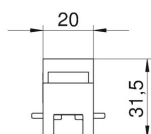

PP Polypropylén

Kmenová data

Objednací číslo	6288110
Typ	PV N3 175H
Označení 1	Profilová spojka
Označení 2	vodorovný pro konzoli BKN3
Výrobce	OBO
Rozměr	20x32x175
Barva	přírodní
Materiál	Polypropylén
Nejmenší prodejní množství	1
Množstevní jednotka	Množství
Hmotnost	2,47 kg
Jednotka hmotnosti	kg/100 párů

List technických údajů

Profilová spojka vodorovná

Objednací číslo: 6288110

Rozměry

Délka	175 mm
Šířka	20 mm
Výška	31,5 mm

Technické údaje

Počet profilů	7
montážní poloha	vodorovný
Bez obsahu halogenů	Ano
Transparentní	Ne