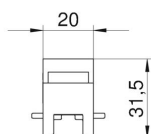

PP Polypropylén

Kmenová data

Objednací číslo	6288120
Typ	PV N3 300H
Označení 1	Profilová spojka
Označení 2	vodorovný pro konzoli BKN3
Výrobce	OBO
Rozměr	20x32x300
Barva	přírodní
Materiál	Polypropylén
Nejmenší prodejní množství	1
Množstevní jednotka	Množství
Hmotnost	4,15 kg
Jednotka hmotnosti	kg/100 párů

List technických údajů

Profilová spojka vodorovná

Objednací číslo: 6288120

Rozměry

Délka	300 mm
Šířka	20 mm
Výška	31,5 mm

Technické údaje

Počet profilů	12
montážní poloha	vodorovný
Bez obsahu halogenů	Ano
Transparentní	Ne