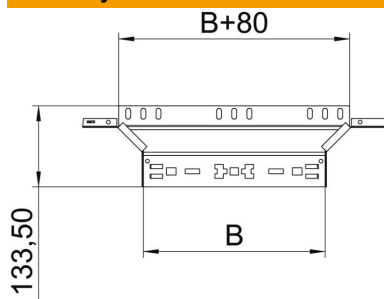

List technických údajů

Vestavný odbočný díl Magic 110 A2

Objednací číslo: 6041960

Vestavný odbočný díl se systémem rychlospojek. Pro všechny typy kabelových žlabů s výškou bočnice 110 mm.

A2 Nerez ocel, materiál 1.4307

2B Holé, dodatečně ošetřeno

Kmenová data

Objednací číslo	6041960
Typ	RAAM 110 A2
Označení 1	Odbočný díl
Označení 2	s rychlospojkou
Výrobce	OBO
Rozměr	110x100
Materiál	Nerez ocel, materiál 1.4307
Povrch	Holé, dodatečně ošetřeno
Norma pro povrch	
Nejmenší prodejní množství	1
Množstevní jednotka	Množství
Hmotnost	53,7 kg
Jednotka hmotnosti	kg/100 párů

List technických údajů

Vestavný odbočný díl Magic 110 A2

Objednací číslo: 6041960

Rozměry

Šířka	100 mm
Výška	110 mm
Tloušťka plechu	1,25 mm
Rozměr B	100 mm

Technické údaje

Odbočení (úhel)	90°
Provedení spojky	Integrovaná spojka
Zachování funkčnosti	Ne
Tloušťka materiálu dna	1,25 mm
Rozmístění otvorů NATO	Ne
Změna směru	vodorovný
Nerezová ocel, mořená	Ne
Provedení pro velká rozpětí	Ne
Druh spojky kabelového nosného systému	Upevnění naklapnutím
tloušťka bočnice	1,25 mm