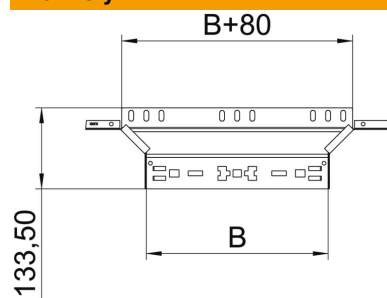

### Kmenová data

Objednací číslo	6041920
Typ	RAAM 110 FS
Označení 1	Odbočný díl
Označení 2	s rychlospojku
Výrobce	OBO
Rozměr	110x100
Materiál	Ocel
Povrch	pásově zinkováno
Norma pro povrch	DIN EN 10346
Nejmenší prodejní množství	1
Množstevní jednotka	Množství
Hmotnost	53,7 kg
Jednotka hmotnosti	kg/100 párů

### Rozměry

Šířka	100 mm
Výška	110 mm
Tloušťka plechu	1,25 mm
Rozměr B	100 mm

### Technické údaje

Odbočení (úhel)	90°
Provedení spojky	Integrovaná spojka
Zachování funkčnosti	Ne
Tloušťka materiálu dna	1,25 mm
Rozmístění otvorů NATO	Ne
Změna směru	vodorovný
Nerezová ocel, mořená	Ne
Provedení pro velká rozpětí	Ne
Druh spojky kabelového nosného systému	Upevnění naklapnutím
tloušťka bočnice	1,25 mm