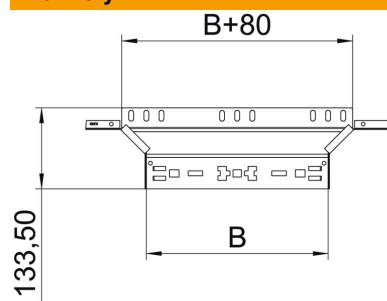

List technických údajů

Vestavný odbočný díl Magic 110 A2

Objednací číslo: 6041962

Vestavný odbočný díl se systémem rychlospojek. Pro všechny typy kabelových žlabů s výškou bočnice 110 mm.

A2 Nerez ocel, materiál 1.4307

2B Holé, dodatečně ošetřeno

Kmenová data

Objednací číslo	6041962
Typ	RAAM 120 A2
Označení 1	Odbočný díl
Označení 2	s rychlospojkou
Výrobce	OBO
Rozměr	110x200
Materiál	Nerez ocel, materiál 1.4307
Povrch	Holé, dodatečně ošetřeno
Norma pro povrch	
Nejmenší prodejní množství	1
Množstevní jednotka	Množství
Hmotnost	66,3 kg
Jednotka hmotnosti	kg/100 párů

List technických údajů

Vestavný odbočný díl Magic 110 A2

Objednací číslo: 6041962

Rozměry

Šířka	200 mm
Výška	110 mm
Tloušťka plechu	1,25 mm
Rozměr B	200 mm

Technické údaje

Odbočení (úhel)	90°
Provedení spojky	Integrovaná spojka
Zachování funkčnosti	Ne
Tloušťka materiálu dna	1,25 mm
Rozmístění otvorů NATO	Ne
Změna směru	vodorovný
Nerezová ocel, mořená	Ne
Provedení pro velká rozpětí	Ne
Druh spojky kabelového nosného systému	Upevnění naklapnutím
tloušťka bočnice	1,25 mm