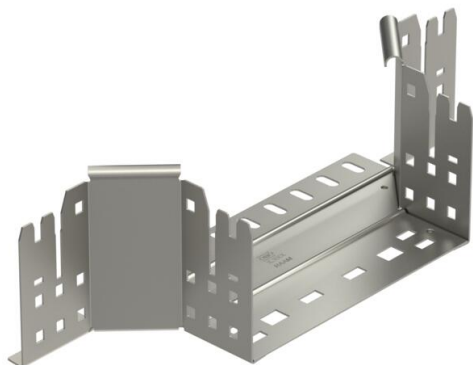

List technických údajů

Vestavný odbočný díl Magic 110 A2

Objednací číslo: 6041962

Vestavný odbočný díl se systémem rychlospojek. Pro všechny typy kabelových žlabů s výškou bočnice 110 mm.

A2 Nerez ocel, materiál 1.4307

2B Holé, dodatečně ošetřeno

Kmenová data

Objednací číslo	6041962
Typ	RAAM 120 A2
Označení 1	Odbočný díl
Označení 2	s rychlospojkou
Výrobce	OBO
Rozměr	110x200
Materiál	Nerez ocel, materiál 1.4307
Povrch	Holé, dodatečně ošetřeno
Norma pro povrch	
Nejmenší prodejní množství	1
Množstevní jednotka	Množství
Hmotnost	66,3 kg
Jednotka hmotnosti	kg/100 párů

List technických údajů

Vestavný odbočný díl Magic 110 A2

Objednací číslo: 6041962

Rozměry

Šířka	200 mm
Výška	110 mm
Tloušťka plechu	1,25 mm
Rozměr B	200 mm

Technické údaje

Odbočení (úhel)	90°
Provedení spojky	Integrovaná spojka
Zachování funkčnosti	Ne
Tloušťka materiálu dna	1,25 mm
Rozmístění otvorů NATO	Ne
Změna směru	vodorovný
Nerezová ocel, mořená	Ne
Provedení pro velká rozpětí	Ne
Druh spojky kabelového nosného systému	Upevnění naklapnutím
tloušťka bočnice	1,25 mm