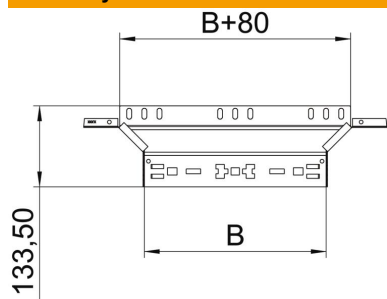

List technických údajů

Vestavný odbočný díl Magic 110 FS

Objednací číslo: 6041924

Vestavný odbočný díl se systémem rychlospojek. Pro všechny typy kabelových žlabů s výškou bočnice 110 mm.

St Ocel

FS pásově zinkováno

Kmenová data

Objednací číslo	6041924
Typ	RAAM 130 FS
Označení 1	Odbočný díl
Označení 2	s rychlospojku
Výrobce	OBO
Rozměr	110x300
Materiál	Ocel
Povrch	pásově zinkováno
Norma pro povrch	DIN EN 10346
Nejmenší prodejní množství	1
Množstevní jednotka	Množství
Hmotnost	79,2 kg
Jednotka hmotnosti	kg/100 párů

List technických údajů

Vestavný odbočný díl Magic 110 FS

Objednací číslo: 6041924

Rozměry

Šířka	300 mm
Výška	110 mm
Tloušťka plechu	1,25 mm
Rozměr B	300 mm

Technické údaje

Odbočení (úhel)	90°
Provedení spojky	Integrovaná spojka
Zachování funkčnosti	Ne
Tloušťka materiálu dna	1,25 mm
Rozmístění otvorů NATO	Ne
Změna směru	vodorovný
Nerezová ocel, mořená	Ne
Provedení pro velká rozpětí	Ne
Druh spojky kabelového nosného systému	Upevnění naklapnutím
tloušťka bočnice	1,25 mm