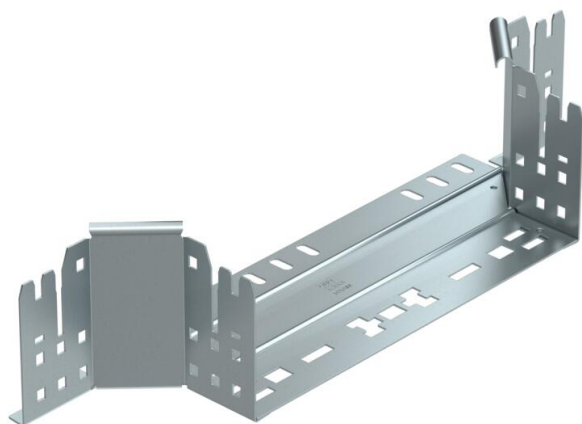

List technických údajů

Vestavný odbočný díl Magic 110 FS

Objednací číslo: 6041924

Vestavný odbočný díl se systémem rychlospojek. Pro všechny typy kabelových žlabů s výškou bočnice 110 mm.

St Ocel

FS pásově zinkováno

Kmenová data

Objednací číslo	6041924
Typ	RAAM 130 FS
Označení 1	Odbočný díl
Označení 2	s rychlospojku
Výrobce	OBO
Rozměr	110x300
Materiál	Ocel
Povrch	pásově zinkováno
Norma pro povrch	DIN EN 10346
Nejmenší prodejní množství	1
Množstevní jednotka	Množství
Hmotnost	79,2 kg
Jednotka hmotnosti	kg/100 párů

List technických údajů

Vestavný odbočný díl Magic 110 FS

Objednací číslo: 6041924

Rozměry

Šířka	300 mm
Výška	110 mm
Tloušťka plechu	1,25 mm
Rozměr B	300 mm

Technické údaje

Odbočení (úhel)	90°
Provedení spojky	Integrovaná spojka
Zachování funkčnosti	Ne
Tloušťka materiálu dna	1,25 mm
Rozmístění otvorů NATO	Ne
Změna směru	vodorovný
Nerezová ocel, mořená	Ne
Provedení pro velká rozpětí	Ne
Druh spojky kabelového nosného systému	Upevnění naklapnutím
tloušťka bočnice	1,25 mm