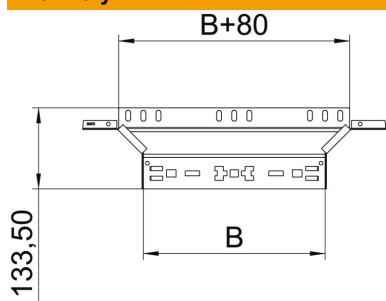

List technických údajů

Vestavný odbočný díl Magic 110 A2

Objednací číslo: 6041966

Vestavný odbočný díl se systémem rychlospojek. Pro všechny typy kabelových žlabů s výškou bočnice 110 mm.

A2 Nerez ocel, materiál 1.4307

2B Holé, dodatečně ošetřeno

Kmenová data

Objednací číslo	6041966
Typ	RAAM 140 A2
Označení 1	Odbočný díl
Označení 2	s rychlospojkou
Výrobce	OBO
Rozměr	110x400
Materiál	Nerez ocel, materiál 1.4307
Povrch	Holé, dodatečně ošetřeno
Norma pro povrch	
Nejmenší prodejní množství	1
Množstevní jednotka	Množství
Hmotnost	92,2 kg
Jednotka hmotnosti	kg/100 párů

List technických údajů

Vestavný odbočný díl Magic 110 A2

Objednací číslo: 6041966

Rozměry

Šířka	400 mm
Výška	110 mm
Tloušťka plechu	1,25 mm
Rozměr B	400 mm

Technické údaje

Odbočení (úhel)	90°
Provedení spojky	Integrovaná spojka
Zachování funkčnosti	Ne
Tloušťka materiálu dna	1,25 mm
Rozmístění otvorů NATO	Ne
Změna směru	vodorovný
Nerezová ocel, mořená	Ne
Provedení pro velká rozpětí	Ne
Druh spojky kabelového nosného systému	Upevnění naklapnutím
tloušťka bočnice	1,25 mm