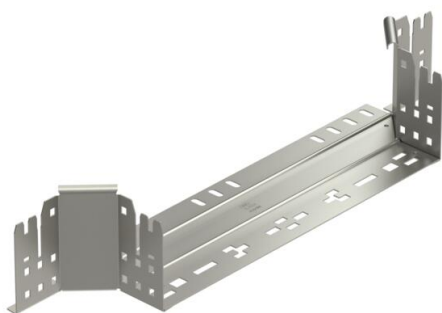

List technických údajů

Vestavný odbočný díl Magic 110 A2

Objednací číslo: 6041966

Vestavný odbočný díl se systémem rychlospojek. Pro všechny typy kabelových žlabů s výškou bočnice 110 mm.

A2 Nerez ocel, materiál 1.4307

2B Holé, dodatečně ošetřeno

Kmenová data

Objednací číslo	6041966
Typ	RAAM 140 A2
Označení 1	Odbočný díl
Označení 2	s rychlospojkou
Výrobce	OBO
Rozměr	110x400
Materiál	Nerez ocel, materiál 1.4307
Povrch	Holé, dodatečně ošetřeno
Norma pro povrch	
Nejmenší prodejní množství	1
Množstevní jednotka	Množství
Hmotnost	92,2 kg
Jednotka hmotnosti	kg/100 párů

List technických údajů

Vestavný odbočný díl Magic 110 A2

Objednací číslo: 6041966

Rozměry

Šířka	400 mm
Výška	110 mm
Tloušťka plechu	1,25 mm
Rozměr B	400 mm

Technické údaje

Odbočení (úhel)	90°
Provedení spojky	Integrovaná spojka
Zachování funkčnosti	Ne
Tloušťka materiálu dna	1,25 mm
Rozmístění otvorů NATO	Ne
Změna směru	vodorovný
Nerezová ocel, mořená	Ne
Provedení pro velká rozpětí	Ne
Druh spojky kabelového nosného systému	Upevnění naklapnutím
tloušťka bočnice	1,25 mm