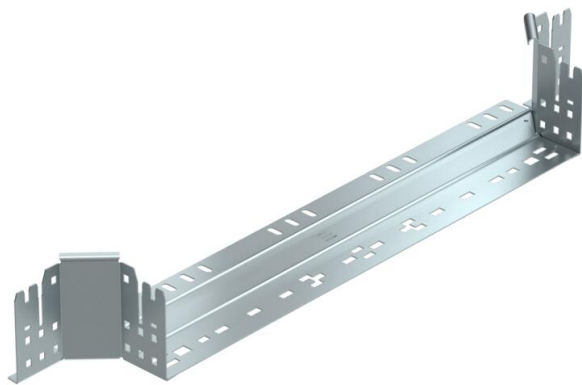

List technických údajů

Vestavný odbočný díl Magic 110 FS

Objednací číslo: 6041930

Vestavný odbočný díl se systémem rychlospojek. Pro všechny typy kabelových žlabů s výškou bočnice 110 mm.

St Ocel

FS pásově zinkováno

Kmenová data

Objednací číslo	6041930
Typ	RAAM 160 FS
Označení 1	Odbočný díl
Označení 2	s rychlospojkou
Výrobce	OBO
Rozměr	110x600
Materiál	Ocel
Povrch	pásově zinkováno
Norma pro povrch	DIN EN 10346
Nejmenší prodejní množství	1
Množstevní jednotka	Množství
Hmotnost	118,4 kg
Jednotka hmotnosti	kg/100 párů

List technických údajů

Vestavný odbočný díl Magic 110 FS

Objednací číslo: 6041930

Rozměry

Šířka	600 mm
Výška	110 mm
Tloušťka plechu	1,25 mm
Rozměr B	600 mm

Technické údaje

Odbočení (úhel)	90°
Provedení spojky	Integrovaná spojka
Zachování funkčnosti	Ne
Tloušťka materiálu dna	1,25 mm
Rozmístění otvorů NATO	Ne
Změna směru	vodorovný
Nerezová ocel, mořená	Ne
Provedení pro velká rozpětí	Ne
Druh spojky kabelového nosného systému	Upevnění naklapnutím
tloušťka bočnice	1,25 mm