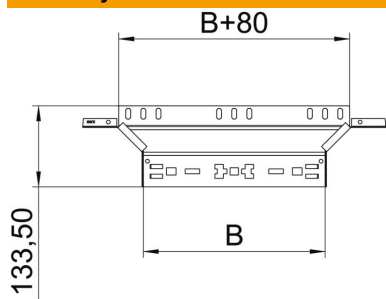

List technických údajů

Vestavný odbočný díl Magic 110 FS

Objednací číslo: 6041930

Vestavný odbočný díl se systémem rychlospojek. Pro všechny typy kabelových žlabů s výškou bočnice 110 mm.

St Ocel

FS pásově zinkováno

Kmenová data

Objednací číslo	6041930
Typ	RAAM 160 FS
Označení 1	Odbočný díl
Označení 2	s rychlospojkou
Výrobce	OBO
Rozměr	110x600
Materiál	Ocel
Povrch	pásově zinkováno
Norma pro povrch	DIN EN 10346
Nejmenší prodejní množství	1
Množstevní jednotka	Množství
Hmotnost	118,4 kg
Jednotka hmotnosti	kg/100 párů

List technických údajů

Vestavný odbočný díl Magic 110 FS

Objednací číslo: 6041930

Rozměry

Šířka	600 mm
Výška	110 mm
Tloušťka plechu	1,25 mm
Rozměr B	600 mm

Technické údaje

Odbočení (úhel)	90°
Provedení spojky	Integrovaná spojka
Zachování funkčnosti	Ne
Tloušťka materiálu dna	1,25 mm
Rozmístění otvorů NATO	Ne
Změna směru	vodorovný
Nerezová ocel, mořená	Ne
Provedení pro velká rozpětí	Ne
Druh spojky kabelového nosného systému	Upevnění naklapnutím
tloušťka bočnice	1,25 mm