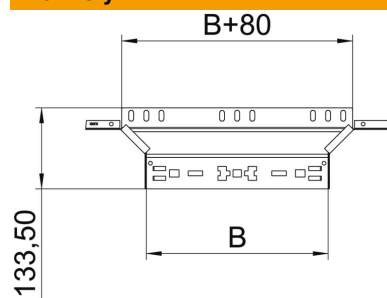

List technických údajů

Vestavný odbočný díl Magic 110 FT

Objednací číslo: 6041950

Vestavný odbočný díl se systémem rychlospojek. Pro všechny typy kabelových žlabů s výškou bočnice 110 mm.

- St** Ocel
- FT** žárově zinkováno ponorem

Kmenová data

Objednací číslo	6041950
Typ	RAAM 160 FT
Označení 1	Odbočný díl
Označení 2	s rychlospojkou
Výrobce	OBO
Rozměr	110x600
Materiál	Ocel
Povrch	žárově zinkováno ponorem
Norma pro povrch	DIN EN ISO 1461
Nejmenší prodejní množství	1
Množstevní jednotka	Množství
Hmotnost	127 kg
Jednotka hmotnosti	kg/100 párů

List technických údajů

Vestavný odbočný díl Magic 110 FT

Objednací číslo: 6041950

Rozměry

Šířka	600 mm
Výška	110 mm
Tloušťka plechu	1,25 mm
Rozměr B	600 mm

Technické údaje

Odbočení (úhel)	90°
Provedení spojky	Integrovaná spojka
Zachování funkčnosti	Ne
Tloušťka materiálu dna	1,25 mm
Rozmístění otvorů NATO	Ne
Změna směru	vodorovný
Nerezová ocel, mořená	Ne
Provedení pro velká rozpětí	Ne
Druh spojky kabelového nosného systému	Upevnění naklapnutím
tloušťka bočnice	1,25 mm