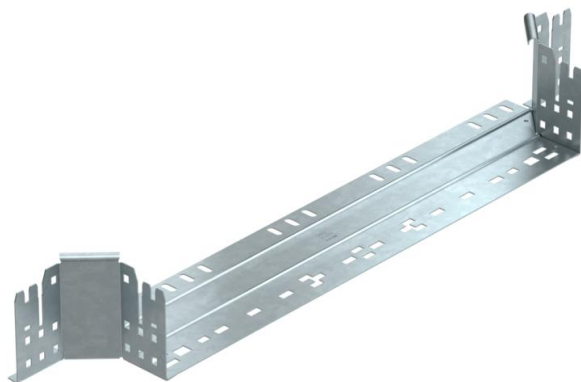

List technických údajů

Vestavný odbočný díl Magic 110 FT

Objednací číslo: 6041950

Vestavný odbočný díl se systémem rychlospojek. Pro všechny typy kabelových žlabů s výškou bočnice 110 mm.

- St** Ocel
- FT** žárově zinkováno ponorem

Kmenová data

Objednací číslo	6041950
Typ	RAAM 160 FT
Označení 1	Odbočný díl
Označení 2	s rychlospojkou
Výrobce	OBO
Rozměr	110x600
Materiál	Ocel
Povrch	žárově zinkováno ponorem
Norma pro povrch	DIN EN ISO 1461
Nejmenší prodejní množství	1
Množstevní jednotka	Množství
Hmotnost	127 kg
Jednotka hmotnosti	kg/100 párů

List technických údajů

Vestavný odbočný díl Magic 110 FT

Objednací číslo: 6041950

Rozměry

Šířka	600 mm
Výška	110 mm
Tloušťka plechu	1,25 mm
Rozměr B	600 mm

Technické údaje

Odbočení (úhel)	90°
Provedení spojky	Integrovaná spojka
Zachování funkčnosti	Ne
Tloušťka materiálu dna	1,25 mm
Rozmístění otvorů NATO	Ne
Změna směru	vodorovný
Nerezová ocel, mořená	Ne
Provedení pro velká rozpětí	Ne
Druh spojky kabelového nosného systému	Upevnění naklapnutím
tloušťka bočnice	1,25 mm