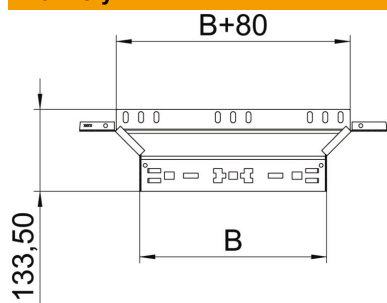

List technických údajů

Vestavný odbočný díl Magic 35 FS

Objednací číslo: 6041020

Vestavný odbočný díl se systémem rychlospojek. Pro všechny typy kabelových žlabů s výškou bočnice 35 mm.

St Ocel
FS pásově zinkováno

Kmenová data

Objednací číslo	6041020
Typ	RAAM 310 FS
Označení 1	Odbočný díl
Označení 2	s rychlospojku
Výrobce	OBO
Rozměr	35x100
Materiál	Ocel
Povrch	pásově zinkováno
Norma pro povrch	DIN EN 10346
Nejmenší prodejní množství	1
Množstevní jednotka	Množství
Hmotnost	30,7 kg
Jednotka hmotnosti	kg/100 párů

List technických údajů

Vestavný odbočný díl Magic 35 FS

Objednací číslo: 6041020

Rozměry

Šířka	100 mm
Šířka	4 in
Výška	35 mm
Výška	1 in
Tloušťka plechu	1,25 mm
Rozměr B	100 mm
Rozměr R	50 mm

Technické údaje

Odbočení (úhel)	90°
Provedení spojky	Integrovaná spojka
Zachování funkčnosti	Ne
Tloušťka materiálu dna	1,25 mm
Rozmístění otvorů NATO	Ne
Změna směru	vodorovný
Nerezová ocel, mořená	Ne
Provedení pro velká rozpětí	Ne
Druh spojky kabelového nosného systému	Upevnění naklapnutím
tloušťka bočnice	1,25 mm