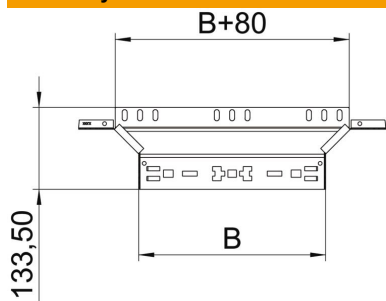

### Kmenová data

Objednací číslo	6041270
Typ	RAAM 610 A2
Označení 1	Odbočný díl
Označení 2	s rychlospojkou
Výrobce	OBO
Rozměr	60x100
Materiál	Nerez ocel, materiál 1.4307
Povrch	Holé, dodatečně ošetřeno
Norma pro povrch	
Nejmenší prodejní množství	1
Množstevní jednotka	Množství
Hmotnost	37,7 kg
Jednotka hmotnosti	kg/100 párů

### Rozměry

Šířka	100 mm
Výška	60 mm
Tloušťka plechu	1,25 mm
Rozměr B	100 mm

### Technické údaje

Odbočení (úhel)	90°
Provedení spojky	Integrovaná spojka
Zachování funkčnosti	Ne
Tloušťka materiálu dna	1,25 mm
Rozmístění otvorů NATO	Ne
Změna směru	vodorovný
Nerezová ocel, mořená	Ne
Provedení pro velká rozpětí	Ne
Druh spojky kabelového nosného systému	Upevnění naklapnutím
tloušťka bočnice	1,25 mm