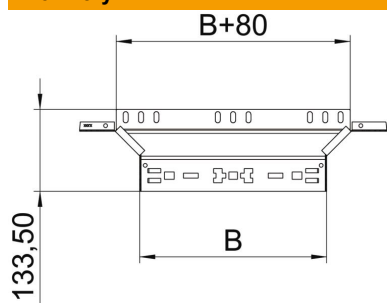

List technických údajů

Vestavný odbočný díl Magic 60 A4

Objednací číslo: 6041290

Vestavný odbočný díl se systémem rychlospojek. Pro všechny typy kabelových žlabů s výškou bočnice 60 mm.

A4 Nerez, materiál 1.4571

2B Holé, dodatečně ošetřeno

Kmenová data

Objednací číslo	6041290
Typ	RAAM 610 A4
Označení 1	Odbočný díl
Označení 2	s rychlospojkou
Výrobce	OBO
Rozměr	60x100
Materiál	Nerez ocel, materiál 1.4571
Povrch	Holé, dodatečně ošetřeno
Norma pro povrch	
Nejmenší prodejní množství	1
Množstevní jednotka	Množství
Hmotnost	37,7 kg
Jednotka hmotnosti	kg/100 párů

List technických údajů

Vestavný odbočný díl Magic 60 A4

Objednací číslo: 6041290

Rozměry

Šířka	100 mm
Výška	60 mm
Tloušťka plechu	1,25 mm
Rozměr B	100 mm

Technické údaje

Odbočení (úhel)	90°
Provedení spojky	Integrovaná spojka
Zachování funkčnosti	Ano
Tloušťka materiálu dna	1,25 mm
Rozmístění otvorů NATO	Ne
Změna směru	vodorovný
Nerezová ocel, mořená	Ne
Provedení pro velká rozpětí	Ne
Druh spojky kabelového nosného systému	Upevnění naklapnutím
tloušťka bočnice	1,25 mm