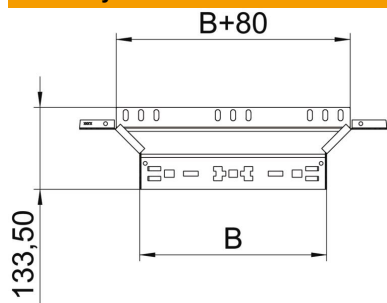

Kmenová data

Objednací číslo	6041230
Označení 1	Odbočný díl
Označení 2	s rychlospojkou
Výrobce	OBO
Rozměr	60x100
Materiál	Ocel
Povrch	pásově zinkováno
Norma pro povrch	DIN EN 10346
Nejmenší prodejní množství	1
Množstevní jednotka	Množství
Hmotnost	37,7 kg
Jednotka hmotnosti	kg/100 párů

List technických údajů

Vestavný odbočný díl Magic 60 FS

Objednací číslo: 6041230

Rozměry

Šířka	100 mm
Šířka	4 in
Výška	60 mm
Výška	2 in
Tloušťka plechu	1,25 mm
Rozměr B	100 mm

Technické údaje

Odbočení (úhel)	90°
Šířka výstupu	100 mm
Provedení spojky	Integrovaná spojka
Zachování funkčnosti	Ano
Tloušťka materiálu dna	1,25 mm
Rozmístění otvorů NATO	Ne
Změna směru	vodorovný
Nerezová ocel, mořená	Ne
Provedení pro velká rozpětí	Ne
Druh spojky kabelového nosného systému	Upevnění naklapnutím