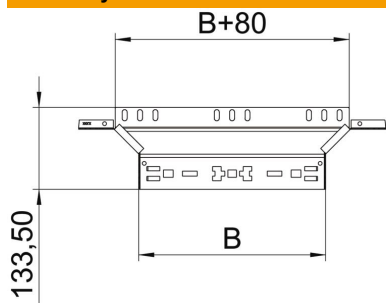

2B Holé, dodatečně ošetřeno

Kmenová data

Objednací číslo	6041275
Označení 1	Odbočný díl
Označení 2	s rychlospojkou
Výrobce	OBO
Rozměr	60x200
Materiál	Nerez ocel, materiál 1.4307
Povrch	Holé, dodatečně ošetřeno
Norma pro povrch	
Nejmenší prodejní množství	1
Množstevní jednotka	Množství
Hmotnost	50,1 kg
Jednotka hmotnosti	kg/100 párů

List technických údajů

Vestavný odbočný díl Magic 60 A2

Objednací číslo: 6041275

Rozměry

Šířka	200 mm
Výška	60 mm
Tloušťka plechu	1,25 mm
Rozměr B	200 mm

Technické údaje

Odbočení (úhel)	90°
Provedení spojky	Integrovaná spojka
Zachování funkčnosti	Ne
Tloušťka materiálu dna	1,25 mm
Rozmístění otvorů NATO	Ne
Změna směru	vodorovný
Nerezová ocel, mořená	Ne
Provedení pro velká rozpětí	Ne
Druh spojky kabelového nosného systému	Upevnění naklapnutím
tloušťka bočnice	1,25 mm