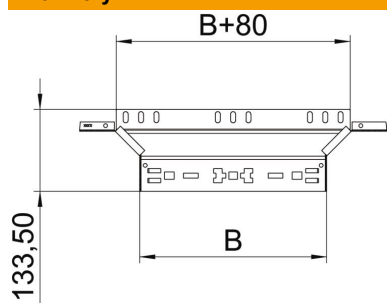

List technických údajů

Vestavný odbočný díl Magic 60 A4

Objednací číslo: 6041294

Vestavný odbočný díl se systémem rychlospojek. Pro všechny typy kabelových žlabů s výškou bočnice 60 mm.

A4 Nerez, materiál 1.4571

2B Holé, dodatečně ošetřeno

Kmenová data

Objednací číslo	6041294
Typ	RAAM 620 A4
Označení 1	Odbočný díl
Označení 2	s rychlospojkou
Výrobce	OBO
Rozměr	60x200
Materiál	Nerez ocel, materiál 1.4571
Povrch	Holé, dodatečně ošetřeno
Norma pro povrch	
Nejmenší prodejní množství	1
Množstevní jednotka	Množství
Hmotnost	50,1 kg
Jednotka hmotnosti	kg/100 párů

List technických údajů

Vestavný odbočný díl Magic 60 A4

Objednací číslo: 6041294

Rozměry

Šířka	200 mm
Výška	60 mm
Tloušťka plechu	1,25 mm
Rozměr B	200 mm

Technické údaje

Odbočení (úhel)	90°
Provedení spojky	Integrovaná spojka
Zachování funkčnosti	Ano
Tloušťka materiálu dna	1,25 mm
Rozmístění otvorů NATO	Ne
Změna směru	vodorovný
Nerezová ocel, mořená	Ne
Provedení pro velká rozpětí	Ne
Druh spojky kabelového nosného systému	Upevnění naklapnutím
tloušťka bočnice	1,25 mm