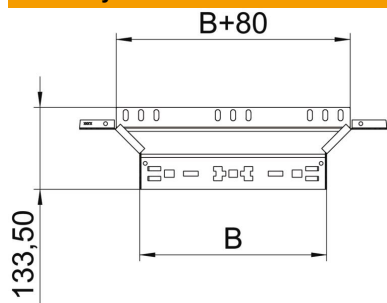

Kmenová data

Objednací číslo	6041234
Označení 1	Odbočný díl
Označení 2	s rychlospojkou
Výrobce	OBO
Rozměr	60x200
Materiál	Ocel
Povrch	pásově zinkováno
Norma pro povrch	DIN EN 10346
Nejmenší prodejní množství	1
Množstevní jednotka	Množství
Hmotnost	50,1 kg
Jednotka hmotnosti	kg/100 párů

List technických údajů

Vestavný odbočný díl Magic 60 FS

Objednací číslo: 6041234

Rozměry

Šířka	200 mm
Šířka	8 in
Výška	60 mm
Výška	2 in
Tloušťka plechu	1,25 mm
Rozměr B	200 mm

Technické údaje

Odbočení (úhel)	90°
Šířka výstupu	200 mm
Provedení spojky	Integrovaná spojka
Zachování funkčnosti	Ano
Tloušťka materiálu dna	1,25 mm
Rozmístění otvorů NATO	Ne
Změna směru	vodorovný
Nerezová ocel, mořená	Ne
Provedení pro velká rozpětí	Ne
Druh spojky kabelového nosného systému	Upevnění naklapnutím