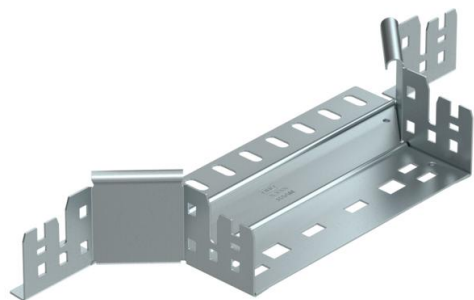

List technických údajů

Vestavný odbočný díl Magic 60 FS

Objednací číslo: 6041234

Vestavný odbočný díl se systémem rychlospojek. Pro všechny typy kabelových žlabů s výškou bočnice 60 mm.

- St** Ocel
- FS** pásově zinkováno

Kmenová data

Objednací číslo	6041234
Označení 1	Odbočný díl
Označení 2	s rychlospojkou
Výrobce	OBO
Rozměr	60x200
Materiál	Ocel
Povrch	pásově zinkováno
Norma pro povrch	DIN EN 10346
Nejmenší prodejní množství	1
Množstevní jednotka	Množství
Hmotnost	50,1 kg
Jednotka hmotnosti	kg/100 párů

List technických údajů

Vestavný odbočný díl Magic 60 FS

Objednací číslo: 6041234

Rozměry

Šířka	200 mm
Šířka	8 in
Výška	60 mm
Výška	2 in
Tloušťka plechu	1,25 mm
Rozměr B	200 mm

Technické údaje

Odbočení (úhel)	90°
Šířka výstupu	200 mm
Provedení spojky	Integrovaná spojka
Zachování funkčnosti	Ano
Tloušťka materiálu dna	1,25 mm
Rozmístění otvorů NATO	Ne
Změna směru	vodorovný
Nerezová ocel, mořená	Ne
Provedení pro velká rozpětí	Ne
Druh spojky kabelového nosného systému	Upevnění naklapnutím