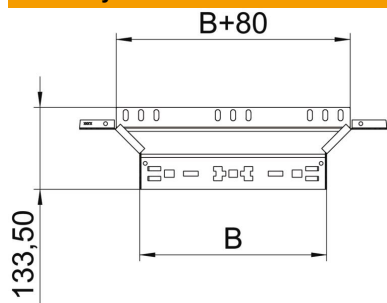

### Kmenová data

Objednací číslo	6041254
Typ	RAAM 620 FT
Označení 1	Odbočný díl
Označení 2	s rychlospojkou
Výrobce	OBO
Rozměr	60x200
Materiál	Ocel
Povrch	žárově zinkováno ponorem
Norma pro povrch	DIN EN ISO 1461
Nejmenší prodejní množství	1
Množstevní jednotka	Množství
Hmotnost	54,2 kg
Jednotka hmotnosti	kg/100 párů

### Rozměry

Šířka	200 mm
Šířka	8 in
Výška	60 mm
Výška	2 in
Tloušťka plechu	1,25 mm
Rozměr B	200 mm

### Technické údaje

Odbočení (úhel)	90°
Provedení spojky	Integrovaná spojka
Zachování funkčnosti	Ano
Tloušťka materiálu dna	1,25 mm
Rozmístění otvorů NATO	Ne
Změna směru	vodorovný
Nerezová ocel, mořená	Ne
Provedení pro velká rozpětí	Ne
Druh spojky kabelového nosného systému	Upevnění naklapnutím
tloušťka bočnice	1,25 mm