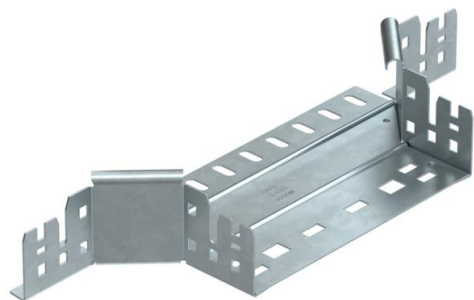

## Vestavný odbočný díl Magic 60 FT

Objednací číslo: 6041254

Vestavný odbočný díl se systémem rychlospojek. Pro všechny typy kabelových žlabů s výškou bočnice 60 mm.

- St** Ocel
- FT** žárově zinkováno ponorem

### Kmenová data

Objednací číslo	6041254
Typ	RAAM 620 FT
Označení 1	Odbočný díl
Označení 2	s rychlospojkou
Výrobce	OBO
Rozměr	60x200
Materiál	Ocel
Povrch	žárově zinkováno ponorem
Norma pro povrch	DIN EN ISO 1461
Nejmenší prodejní množství	1
Množstevní jednotka	Množství
Hmotnost	54,2 kg
Jednotka hmotnosti	kg/100 párů

### Rozměry

Šířka	200 mm
Šířka	8 in
Výška	60 mm
Výška	2 in
Tloušťka plechu	1,25 mm
Rozměr B	200 mm

### Technické údaje

Odbočení (úhel)	90°
Provedení spojky	Integrovaná spojka
Zachování funkčnosti	Ano
Tloušťka materiálu dna	1,25 mm
Rozmístění otvorů NATO	Ne
Změna směru	vodorovný
Nerezová ocel, mořená	Ne
Provedení pro velká rozpětí	Ne
Druh spojky kabelového nosného systému	Upevnění naklapnutím
tloušťka bočnice	1,25 mm