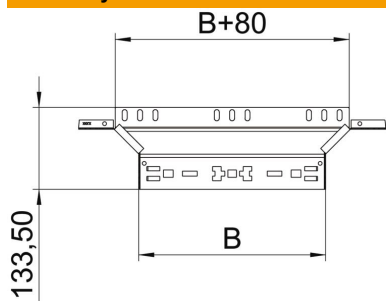

### Kmenová data

Objednací číslo	6041279
Typ	RAAM 640 A2
Označení 1	Odbočný díl
Označení 2	s rychlospojkou
Výrobce	OBO
Rozměr	60x400
Materiál	Nerez ocel, materiál 1.4307
Povrch	Holé, dodatečně ošetřeno
Norma pro povrch	
Nejmenší prodejní množství	1
Množstevní jednotka	Množství
Hmotnost	75,7 kg
Jednotka hmotnosti	kg/100 párů

## Rozměry

Šířka	400 mm
Výška	60 mm
Tloušťka plechu	1,25 mm
Rozměr B	400 mm

## Technické údaje

Odbočení (úhel)	90°
Provedení spojky	Integrovaná spojka
Zachování funkčnosti	Ne
Tloušťka materiálu dna	1,25 mm
Rozmístění otvorů NATO	Ne
Změna směru	vodorovný
Nerezová ocel, mořená	Ne
Provedení pro velká rozpětí	Ne
Druh spojky kabelového nosného systému	Upevnění naklapnutím
tloušťka bočnice	1,25 mm