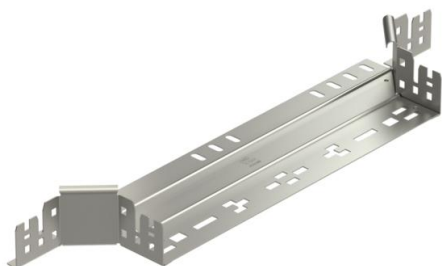

## Vestavný odbočný díl Magic 60 A2

Objednací číslo: 6041279

Vestavný odbočný díl se systémem rychlospojek. Pro všechny typy kabelových žlabů s výškou bočnice 60 mm.

**A2** Nerez ocel, materiál 1.4307

**2B** Holé, dodatečně ošetřeno

### Kmenová data

Objednací číslo	6041279
Typ	RAAM 640 A2
Označení 1	Odbočný díl
Označení 2	s rychlospojkou
Výrobce	OBO
Rozměr	60x400
Materiál	Nerez ocel, materiál 1.4307
Povrch	Holé, dodatečně ošetřeno
Norma pro povrch	
Nejmenší prodejní množství	1
Množstevní jednotka	Množství
Hmotnost	75,7 kg
Jednotka hmotnosti	kg/100 párů

## Rozměry

Šířka	400 mm
Výška	60 mm
Tloušťka plechu	1,25 mm
Rozměr B	400 mm

## Technické údaje

Odbočení (úhel)	90°
Provedení spojky	Integrovaná spojka
Zachování funkčnosti	Ne
Tloušťka materiálu dna	1,25 mm
Rozmístění otvorů NATO	Ne
Změna směru	vodorovný
Nerezová ocel, mořená	Ne
Provedení pro velká rozpětí	Ne
Druh spojky kabelového nosného systému	Upevnění naklapnutím
tloušťka bočnice	1,25 mm