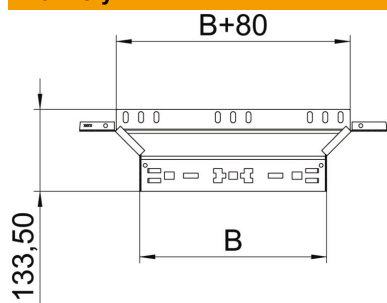

List technických údajů

Vestavný odbočný díl Magic 60 FS

Objednací číslo: 6041238

Vestavný odbočný díl se systémem rychlospojek. Pro všechny typy kabelových žlabů s výškou bočnice 60 mm.

St	Ocel
FS	pásově zinkováno

Kmenová data

Objednací číslo	6041238
Označení 1	Odbočný díl
Označení 2	s rychlospojkou
Výrobce	OBO
Rozměr	60x400
Materiál	Ocel
Povrch	pásově zinkováno
Norma pro povrch	DIN EN 10346
Nejmenší prodejní množství	1
Množstevní jednotka	Množství
Hmotnost	75,7 kg
Jednotka hmotnosti	kg/100 párů

List technických údajů

Vestavný odbočný díl Magic 60 FS

Objednací číslo: 6041238

Rozměry

Šířka	400 mm
Šířka	16 in
Výška	60 mm
Výška	2 in
Tloušťka plechu	1,25 mm
Rozměr B	400 mm

Technické údaje

Odbočení (úhel)	90°
Šířka výstupu	400 mm
Provedení spojky	Integrovaná spojka
Zachování funkčnosti	Ano
Tloušťka materiálu dna	1,25 mm
Rozmístění otvorů NATO	Ne
Změna směru	vodorovný
Nerezová ocel, mořená	Ne
Provedení pro velká rozpětí	Ne
Druh spojky kabelového nosného systému	Upevnění naklapnutím