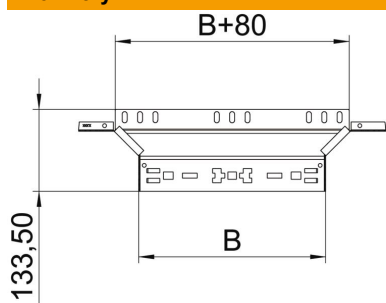

List technických údajů

Vestavný odbočný díl Magic 60 A4

Objednací číslo: 6041300

Vestavný odbočný díl se systémem rychlospojek. Pro všechny typy kabelových žlabů s výškou bočnice 60 mm.

A4 Nerez, materiál 1.4571

2B Holé, dodatečně ošetřeno

Kmenová data

Objednací číslo	6041300
Typ	RAAM 650 A4
Označení 1	Odbočný díl
Označení 2	s rychlospojkou
Výrobce	OBO
Rozměr	60x500
Materiál	Nerez ocel, materiál 1.4571
Povrch	Holé, dodatečně ošetřeno
Norma pro povrch	
Nejmenší prodejní množství	1
Množstevní jednotka	Množství
Hmotnost	89,3 kg
Jednotka hmotnosti	kg/100 párů

List technických údajů

Vestavný odbočný díl Magic 60 A4

Objednací číslo: 6041300

Rozměry

Šířka	500 mm
Výška	60 mm
Tloušťka plechu	1,25 mm
Rozměr B	500 mm

Technické údaje

Odbočení (úhel)	90°
Provedení spojky	Integrovaná spojka
Zachování funkčnosti	Ne
Tloušťka materiálu dna	1,25 mm
Rozmístění otvorů NATO	Ne
Změna směru	vodorovný
Nerezová ocel, mořená	Ne
Provedení pro velká rozpětí	Ne
Druh spojky kabelového nosného systému	Upevnění naklapnutím
tloušťka bočnice	1,25 mm