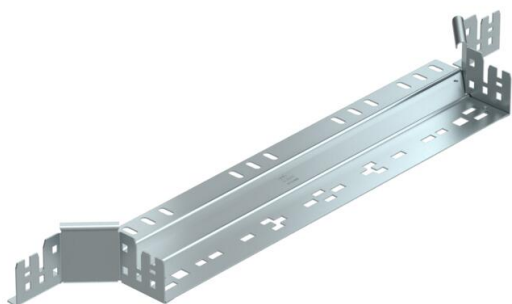

List technických údajů

Vestavný odbočný díl Magic 60 FS

Objednací číslo: 6041240

Vestavný odbočný díl se systémem rychlospojek. Pro všechny typy kabelových žlabů s výškou bočnice 60 mm.

St	Ocel
FS	pásově zinkováno

Kmenová data

Objednací číslo	6041240
Označení 1	Odbočný díl
Označení 2	s rychlospojkou
Výrobce	OBO
Rozměr	60x500
Materiál	Ocel
Povrch	pásově zinkováno
Norma pro povrch	DIN EN 10346
Nejmenší prodejní množství	1
Množstevní jednotka	Množství
Hmotnost	89,3 kg
Jednotka hmotnosti	kg/100 párů

List technických údajů

Vestavný odbočný díl Magic 60 FS

Objednací číslo: 6041240

Rozměry

Šířka	500 mm
Šířka	20 in
Výška	60 mm
Výška	2 in
Tloušťka plechu	1,25 mm
Rozměr B	500 mm

Technické údaje

Odbočení (úhel)	90°
Šířka výstupu	500 mm
Provedení spojky	Integrovaná spojka
Zachování funkčnosti	Ne
Tloušťka materiálu dna	1,25 mm
Rozmístění otvorů NATO	Ne
Změna směru	vodorovný
Nerezová ocel, mořená	Ne
Provedení pro velká rozpětí	Ne
Druh spojky kabelového nosného systému	Upevnění naklapnutím