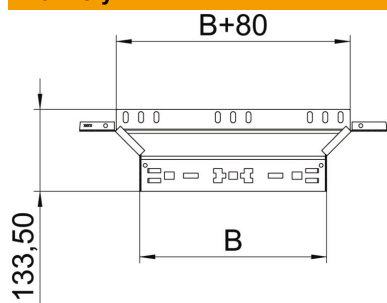

Kmenová data

Objednací číslo	6041240
Označení 1	Odbočný díl
Označení 2	s rychlospojkou
Výrobce	OBO
Rozměr	60x500
Materiál	Ocel
Povrch	pásově zinkováno
Norma pro povrch	DIN EN 10346
Nejmenší prodejní množství	1
Množstevní jednotka	Množství
Hmotnost	89,3 kg
Jednotka hmotnosti	kg/100 párů

List technických údajů

Vestavný odbočný díl Magic 60 FS

Objednací číslo: 6041240

Rozměry

Šířka	500 mm
Šířka	20 in
Výška	60 mm
Výška	2 in
Tloušťka plechu	1,25 mm
Rozměr B	500 mm

Technické údaje

Odbočení (úhel)	90°
Šířka výstupu	500 mm
Provedení spojky	Integrovaná spojka
Zachování funkčnosti	Ne
Tloušťka materiálu dna	1,25 mm
Rozmístění otvorů NATO	Ne
Změna směru	vodorovný
Nerezová ocel, mořená	Ne
Provedení pro velká rozpětí	Ne
Druh spojky kabelového nosného systému	Upevnění naklapnutím