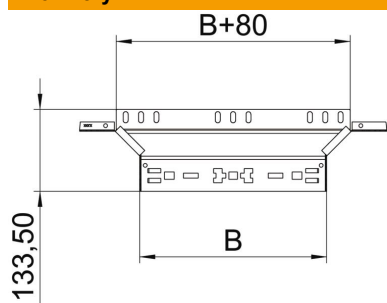

List technických údajů

Vestavný odbočný díl Magic 60 FT

Objednací číslo: 6041261

Vestavný odbočný díl se systémem rychlospojek. Pro všechny typy kabelových žlabů s výškou bočnice 60 mm.

St

Ocel

FT

žárově zinkováno ponorem

Kmenová data

Objednací číslo	6041261
Typ	RAAM 650 FT
Označení 1	Odbočný díl
Označení 2	s rychlospojku
Výrobce	OBO
Rozměr	60x500
Materiál	Ocel
Povrch	žárově zinkováno ponorem
Norma pro povrch	DIN EN ISO 1461
Nejmenší prodejní množství	1
Množstevní jednotka	Množství
Hmotnost	105,4 kg
Jednotka hmotnosti	kg/100 párů

List technických údajů

Vestavný odbočný díl Magic 60 FT

Objednací číslo: 6041261

Rozměry

Šířka	500 mm
Výška	60 mm
Výška	2 in
Tloušťka plechu	1,25 mm
Rozměr B	500 mm

Technické údaje

Odbočení (úhel)	90°
Provedení spojky	Integrovaná spojka
Zachování funkčnosti	Ne
Tloušťka materiálu dna	1,25 mm
Rozmístění otvorů NATO	Ne
Změna směru	vodorovný
Nerezová ocel, mořená	Ne
Provedení pro velká rozpětí	Ne
Druh spojky kabelového nosného systému	Upevnění naklapnutím
tloušťka bočnice	1,25 mm