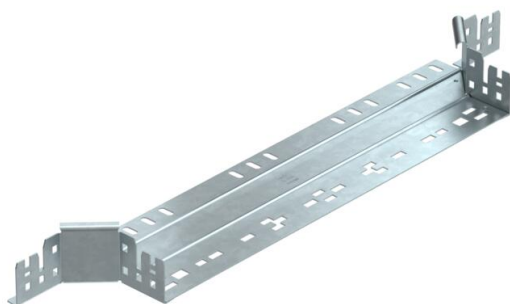

List technických údajů

Vestavný odbočný díl Magic 60 FT

Objednací číslo: 6041261

Vestavný odbočný díl se systémem rychlospojek. Pro všechny typy kabelových žlabů s výškou bočnice 60 mm.

St

Ocel

FT

žárově zinkováno ponorem

Kmenová data

Objednací číslo	6041261
Typ	RAAM 650 FT
Označení 1	Odbočný díl
Označení 2	s rychlospojku
Výrobce	OBO
Rozměr	60x500
Materiál	Ocel
Povrch	žárově zinkováno ponorem
Norma pro povrch	DIN EN ISO 1461
Nejmenší prodejní množství	1
Množstevní jednotka	Množství
Hmotnost	105,4 kg
Jednotka hmotnosti	kg/100 párů

List technických údajů

Vestavný odbočný díl Magic 60 FT

Objednací číslo: 6041261

Rozměry

Šířka	500 mm
Výška	60 mm
Výška	2 in
Tloušťka plechu	1,25 mm
Rozměr B	500 mm

Technické údaje

Odbočení (úhel)	90°
Provedení spojky	Integrovaná spojka
Zachování funkčnosti	Ne
Tloušťka materiálu dna	1,25 mm
Rozmístění otvorů NATO	Ne
Změna směru	vodorovný
Nerezová ocel, mořená	Ne
Provedení pro velká rozpětí	Ne
Druh spojky kabelového nosného systému	Upevnění naklapnutím
tloušťka bočnice	1,25 mm