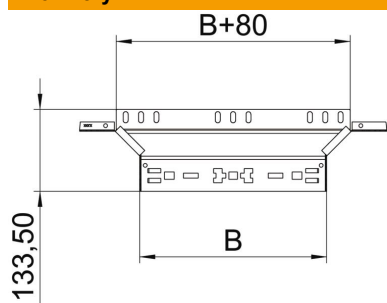

List technických údajů

Vestavný odbočný díl Magic 85 FS

Objednací číslo: 6041570

Vestavný odbočný díl se systémem rychlospojek. Pro všechny typy kabelových žlabů s výškou bočnice 85 mm.

St Ocel
FS pásově zinkováno

Kmenová data

Objednací číslo	6041570
Typ	RAAM 810 FS
Označení 1	Odbočný díl
Označení 2	s rychlospojkou
Výrobce	OBO
Rozměr	85x100
Materiál	Ocel
Povrch	pásově zinkováno
Norma pro povrch	DIN EN 10346
Nejmenší prodejní množství	1
Množstevní jednotka	Množství
Hmotnost	45,7 kg
Jednotka hmotnosti	kg/100 párů

List technických údajů

Vestavný odbočný díl Magic 85 FS

Objednací číslo: 6041570

Rozměry

Šířka	100 mm
Výška	85 mm
Tloušťka plechu	1,25 mm
Rozměr B	100 mm

Technické údaje

Odbočení (úhel)	90°
Provedení spojky	Integrovaná spojka
Zachování funkčnosti	Ne
Tloušťka materiálu dna	1,25 mm
Rozmístění otvorů NATO	Ne
Změna směru	vodorovný
Nerezová ocel, mořená	Ne
Provedení pro velká rozpětí	Ne
Druh spojky kabelového nosného systému	Upevnění naklapnutím
tloušťka bočnice	1,25 mm