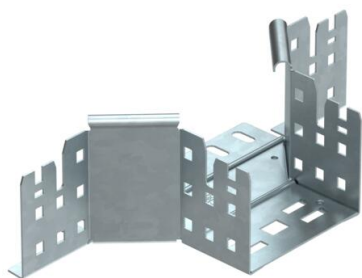

List technických údajů

Vestavný odbočný díl Magic 85 FT

Objednací číslo: 6041590

Vestavný odbočný díl se systémem rychlospojek. Pro všechny typy kabelových žlabů s výškou bočnice 85 mm.

- St** Ocel
- FT** žárově zinkováno ponorem

Kmenová data

Objednací číslo	6041590
Typ	RAAM 810 FT
Označení 1	Odbočný díl
Označení 2	s rychlospojkou
Výrobce	OBO
Rozměr	85x100
Materiál	Ocel
Povrch	žárově zinkováno ponorem
Norma pro povrch	DIN EN ISO 1461
Nejmenší prodejní množství	1
Množstevní jednotka	Množství
Hmotnost	49 kg
Jednotka hmotnosti	kg/100 párů

List technických údajů

Vestavný odbočný díl Magic 85 FT

Objednací číslo: 6041590

Rozměry

Šířka	100 mm
Výška	85 mm
Tloušťka plechu	1,25 mm
Rozměr B	100 mm

Technické údaje

Odbočení (úhel)	90°
Provedení spojky	Integrovaná spojka
Zachování funkčnosti	Ne
Tloušťka materiálu dna	1,25 mm
Rozmístění otvorů NATO	Ne
Změna směru	vodorovný
Nerezová ocel, mořená	Ne
Provedení pro velká rozpětí	Ne
Druh spojky kabelového nosného systému	Upevnění naklapnutím
tloušťka bočnice	1,25 mm