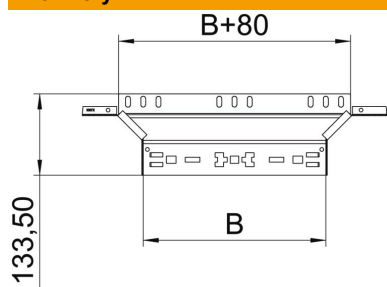

List technických údajů

Vestavný odbočný díl Magic 85 FT

Objednací číslo: 6041590

Vestavný odbočný díl se systémem rychlospojek. Pro všechny typy kabelových žlabů s výškou bočnice 85 mm.

- St** Ocel
- FT** žárově zinkováno ponorem

Kmenová data

Objednací číslo	6041590
Typ	RAAM 810 FT
Označení 1	Odbočný díl
Označení 2	s rychlospojkou
Výrobce	OBO
Rozměr	85x100
Materiál	Ocel
Povrch	žárově zinkováno ponorem
Norma pro povrch	DIN EN ISO 1461
Nejmenší prodejní množství	1
Množstevní jednotka	Množství
Hmotnost	49 kg
Jednotka hmotnosti	kg/100 párů

List technických údajů

Vestavný odbočný díl Magic 85 FT

Objednací číslo: 6041590

Rozměry

Šířka	100 mm
Výška	85 mm
Tloušťka plechu	1,25 mm
Rozměr B	100 mm

Technické údaje

Odbočení (úhel)	90°
Provedení spojky	Integrovaná spojka
Zachování funkčnosti	Ne
Tloušťka materiálu dna	1,25 mm
Rozmístění otvorů NATO	Ne
Změna směru	vodorovný
Nerezová ocel, mořená	Ne
Provedení pro velká rozpětí	Ne
Druh spojky kabelového nosného systému	Upevnění naklapnutím
tloušťka bočnice	1,25 mm