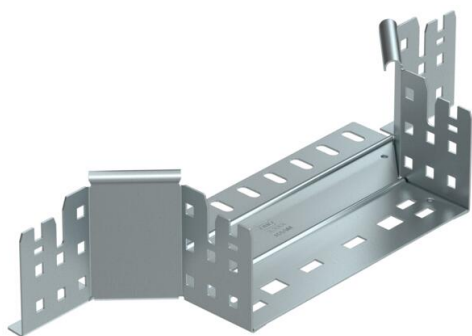

List technických údajů

Vestavný odbočný díl Magic 85 FS

Objednací číslo: 6041572

Vestavný odbočný díl se systémem rychlospojek. Pro všechny typy kabelových žlabů s výškou bočnice 85 mm.

- St** Ocel
- FS** pásově zinkováno

Kmenová data

Objednací číslo	6041572
Typ	RAAM 820 FS
Označení 1	Odbočný díl
Označení 2	s rychlospojkou
Výrobce	OBO
Rozměr	85x200
Materiál	Ocel
Povrch	pásově zinkováno
Norma pro povrch	DIN EN 10346
Nejmenší prodejní množství	1
Množstevní jednotka	Množství
Hmotnost	58,4 kg
Jednotka hmotnosti	kg/100 párů

List technických údajů

Vestavný odbočný díl Magic 85 FS

Objednací číslo: 6041572

Rozměry

Šířka	200 mm
Výška	85 mm
Tloušťka plechu	1,25 mm
Rozměr B	200 mm

Technické údaje

Odbočení (úhel)	90°
Provedení spojky	Integrovaná spojka
Zachování funkčnosti	Ne
Tloušťka materiálu dna	1,25 mm
Rozmístění otvorů NATO	Ne
Změna směru	vodorovný
Nerezová ocel, mořená	Ne
Provedení pro velká rozpětí	Ne
Druh spojky kabelového nosného systému	Upevnění naklapnutím
tloušťka bočnice	1,25 mm