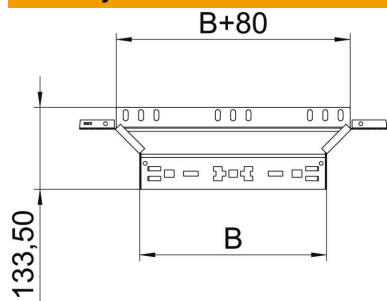

List technických údajů

Vestavný odbočný díl Magic 85 FS

Objednací číslo: 6041572

Vestavný odbočný díl se systémem rychlospojek. Pro všechny typy kabelových žlabů s výškou bočnice 85 mm.

- St** Ocel
- FS** pásově zinkováno

Kmenová data

Objednací číslo	6041572
Typ	RAAM 820 FS
Označení 1	Odbočný díl
Označení 2	s rychlospojkou
Výrobce	OBO
Rozměr	85x200
Materiál	Ocel
Povrch	pásově zinkováno
Norma pro povrch	DIN EN 10346
Nejmenší prodejní množství	1
Množstevní jednotka	Množství
Hmotnost	58,4 kg
Jednotka hmotnosti	kg/100 párů

List technických údajů

Vestavný odbočný díl Magic 85 FS

Objednací číslo: 6041572

Rozměry

Šířka	200 mm
Výška	85 mm
Tloušťka plechu	1,25 mm
Rozměr B	200 mm

Technické údaje

Odbočení (úhel)	90°
Provedení spojky	Integrovaná spojka
Zachování funkčnosti	Ne
Tloušťka materiálu dna	1,25 mm
Rozmístění otvorů NATO	Ne
Změna směru	vodorovný
Nerezová ocel, mořená	Ne
Provedení pro velká rozpětí	Ne
Druh spojky kabelového nosného systému	Upevnění naklapnutím
tloušťka bočnice	1,25 mm