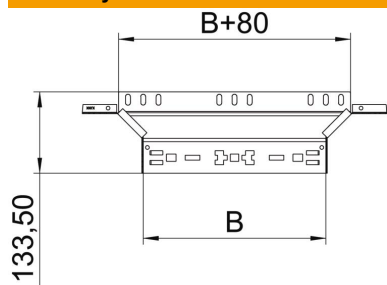

List technických údajů

Vestavný odbočný díl Magic 85 FT

Objednací číslo: 6041592

Vestavný odbočný díl se systémem rychlospojek. Pro všechny typy kabelových žlabů s výškou bočnice 85 mm.

- St** Ocel
- FT** žárově zinkováno ponorem

Kmenová data

Objednací číslo	6041592
Typ	RAAM 820 FT
Označení 1	Odbočný díl
Označení 2	s rychlospojku
Výrobce	OBO
Rozměr	85x200
Materiál	Ocel
Povrch	žárově zinkováno ponorem
Norma pro povrch	DIN EN ISO 1461
Nejmenší prodejní množství	1
Množstevní jednotka	Množství
Hmotnost	62,6 kg
Jednotka hmotnosti	kg/100 párů

List technických údajů

Vestavný odbočný díl Magic 85 FT

Objednací číslo: 6041592

Rozměry

Šířka	200 mm
Výška	85 mm
Tloušťka plechu	1,25 mm
Rozměr B	200 mm

Technické údaje

Odbočení (úhel)	90°
Provedení spojky	Integrovaná spojka
Zachování funkčnosti	Ne
Tloušťka materiálu dna	1,25 mm
Rozmístění otvorů NATO	Ne
Změna směru	vodorovný
Nerezová ocel, mořená	Ne
Provedení pro velká rozpětí	Ne
Druh spojky kabelového nosného systému	Upevnění naklapnutím
tloušťka bočnice	1,25 mm