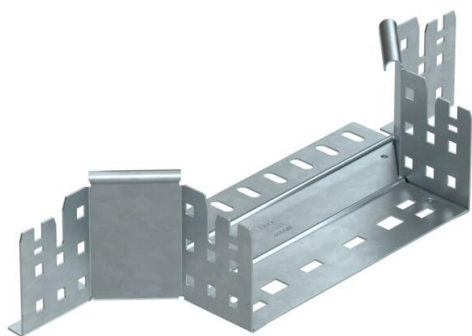

List technických údajů

Vestavný odbočný díl Magic 85 FT

Objednací číslo: 6041592

Vestavný odbočný díl se systémem rychlospojek. Pro všechny typy kabelových žlabů s výškou bočnice 85 mm.

- St** Ocel
- FT** žárově zinkováno ponorem

Kmenová data

Objednací číslo	6041592
Typ	RAAM 820 FT
Označení 1	Odbočný díl
Označení 2	s rychlospojku
Výrobce	OBO
Rozměr	85x200
Materiál	Ocel
Povrch	žárově zinkováno ponorem
Norma pro povrch	DIN EN ISO 1461
Nejmenší prodejní množství	1
Množstevní jednotka	Množství
Hmotnost	62,6 kg
Jednotka hmotnosti	kg/100 párů

List technických údajů

Vestavný odbočný díl Magic 85 FT

Objednací číslo: 6041592

Rozměry

Šířka	200 mm
Výška	85 mm
Tloušťka plechu	1,25 mm
Rozměr B	200 mm

Technické údaje

Odbočení (úhel)	90°
Provedení spojky	Integrovaná spojka
Zachování funkčnosti	Ne
Tloušťka materiálu dna	1,25 mm
Rozmístění otvorů NATO	Ne
Změna směru	vodorovný
Nerezová ocel, mořená	Ne
Provedení pro velká rozpětí	Ne
Druh spojky kabelového nosného systému	Upevnění naklapnutím
tloušťka bočnice	1,25 mm