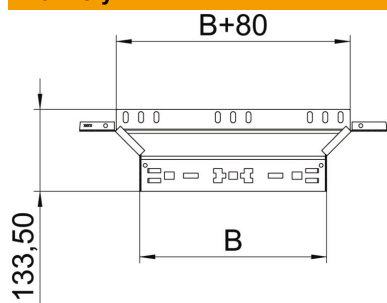

List technických údajů

Vestavný odbočný díl Magic 85 FS

Objednací číslo: 6041576

Vestavný odbočný díl se systémem rychlospojek. Pro všechny typy kabelových žlabů s výškou bočnice 85 mm.

St	Ocel
FS	pásově zinkováno

Kmenová data

Objednací číslo	6041576
Typ	RAAM 840 FS
Označení 1	Odbočný díl
Označení 2	s rychlospojkou
Výrobce	OBO
Rozměr	85x400
Materiál	Ocel
Povrch	pásově zinkováno
Norma pro povrch	DIN EN 10346
Nejmenší prodejní množství	1
Množstevní jednotka	Množství
Hmotnost	84,3 kg
Jednotka hmotnosti	kg/100 párů

List technických údajů

Vestavný odbočný díl Magic 85 FS

Objednací číslo: 6041576

Rozměry

Šířka	400 mm
Výška	85 mm
Tloušťka plechu	1,25 mm
Rozměr B	400 mm

Technické údaje

Odbočení (úhel)	90°
Provedení spojky	Integrovaná spojka
Zachování funkčnosti	Ne
Tloušťka materiálu dna	1,25 mm
Rozmístění otvorů NATO	Ne
Změna směru	vodorovný
Nerezová ocel, mořená	Ne
Provedení pro velká rozpětí	Ne
Druh spojky kabelového nosného systému	Upevnění naklapnutím
tloušťka bočnice	1,25 mm