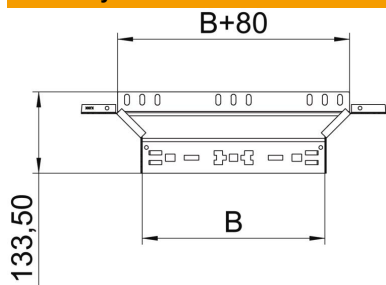

List technických údajů

Vestavný odbočný díl Magic 85 FT

Objednací číslo: 6041596

Vestavný odbočný díl se systémem rychlospojek. Pro všechny typy kabelových žlabů s výškou bočnice 85 mm.

St	Ocel
FT	žárově zinkováno ponorem

Kmenová data

Objednací číslo	6041596
Typ	RAAM 840 FT
Označení 1	Odbočný díl
Označení 2	s rychlospojkou
Výrobce	OBO
Rozměr	85x400
Materiál	Ocel
Povrch	žárově zinkováno ponorem
Norma pro povrch	DIN EN ISO 1461
Nejmenší prodejní množství	1
Množstevní jednotka	Množství
Hmotnost	90,4 kg
Jednotka hmotnosti	kg/100 párů

List technických údajů

Vestavný odbočný díl Magic 85 FT

Objednací číslo: 6041596

Rozměry

Šířka	400 mm
Výška	85 mm
Tloušťka plechu	1,25 mm
Rozměr B	400 mm

Technické údaje

Odbočení (úhel)	90°
Provedení spojky	Integrovaná spojka
Zachování funkčnosti	Ne
Tloušťka materiálu dna	1,25 mm
Rozmístění otvorů NATO	Ne
Změna směru	vodorovný
Nerezová ocel, mořená	Ne
Provedení pro velká rozpětí	Ne
Druh spojky kabelového nosného systému	Upevnění naklapnutím
tloušťka bočnice	1,25 mm