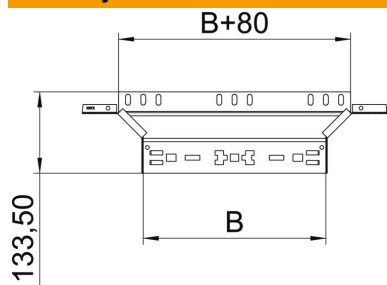

List technických údajů

Vestavný odbočný díl Magic 85 FT

Objednací číslo: 6041598

Vestavný odbočný díl se systémem rychlospojek. Pro všechny typy kabelových žlabů s výškou bočnice 85 mm.

St	Ocel
FT	žárově zinkováno ponorem

Kmenová data

Objednací číslo	6041598
Typ	RAAM 850 FT
Označení 1	Odbočný díl
Označení 2	s rychlospojkou
Výrobce	OBO
Rozměr	85x500
Materiál	Ocel
Povrch	žárově zinkováno ponorem
Norma pro povrch	DIN EN ISO 1461
Nejmenší prodejní množství	1
Množstevní jednotka	Množství
Hmotnost	104,1 kg
Jednotka hmotnosti	kg/100 párů

List technických údajů

Vestavný odbočný díl Magic 85 FT

Objednací číslo: 6041598

Rozměry

Šířka	500 mm
Výška	85 mm
Tloušťka plechu	1,25 mm
Rozměr B	500 mm

Technické údaje

Odbočení (úhel)	90°
Provedení spojky	Integrovaná spojka
Zachování funkčnosti	Ne
Tloušťka materiálu dna	1,25 mm
Rozmístění otvorů NATO	Ne
Změna směru	vodorovný
Nerezová ocel, mořená	Ne
Provedení pro velká rozpětí	Ne
Druh spojky kabelového nosného systému	Upevnění naklapnutím
tloušťka bočnice	1,25 mm