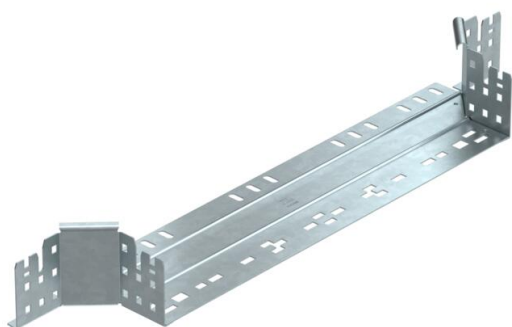

List technických údajů

Vestavný odbočný díl Magic 85 FT

Objednací číslo: 6041598

Vestavný odbočný díl se systémem rychlospojek. Pro všechny typy kabelových žlabů s výškou bočnice 85 mm.

St	Ocel
FT	žárově zinkováno ponorem

Kmenová data

Objednací číslo	6041598
Typ	RAAM 850 FT
Označení 1	Odbočný díl
Označení 2	s rychlospojkou
Výrobce	OBO
Rozměr	85x500
Materiál	Ocel
Povrch	žárově zinkováno ponorem
Norma pro povrch	DIN EN ISO 1461
Nejmenší prodejní množství	1
Množstevní jednotka	Množství
Hmotnost	104,1 kg
Jednotka hmotnosti	kg/100 párů

List technických údajů

Vestavný odbočný díl Magic 85 FT

Objednací číslo: 6041598

Rozměry

Šířka	500 mm
Výška	85 mm
Tloušťka plechu	1,25 mm
Rozměr B	500 mm

Technické údaje

Odbočení (úhel)	90°
Provedení spojky	Integrovaná spojka
Zachování funkčnosti	Ne
Tloušťka materiálu dna	1,25 mm
Rozmístění otvorů NATO	Ne
Změna směru	vodorovný
Nerezová ocel, mořená	Ne
Provedení pro velká rozpětí	Ne
Druh spojky kabelového nosného systému	Upevnění naklapnutím
tloušťka bočnice	1,25 mm