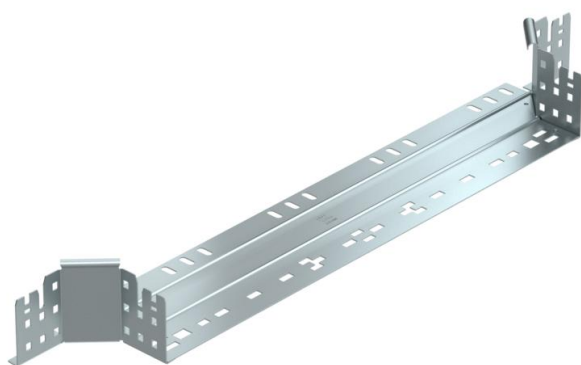

List technických údajů

Vestavný odbočný díl Magic 85 FS

Objednací číslo: 6041580

Vestavný odbočný díl se systémem rychlospojek. Pro všechny typy kabelových žlabů s výškou bočnice 85 mm.

St Ocel
FS pásově zinkováno

Kmenová data

Objednací číslo	6041580
Typ	RAAM 860 FS
Označení 1	Odbočný díl
Označení 2	s rychlospojkou
Výrobce	OBO
Rozměr	85x600
Materiál	Ocel
Povrch	pásově zinkováno
Norma pro povrch	DIN EN 10346
Nejmenší prodejní množství	1
Množstevní jednotka	Množství
Hmotnost	110,5 kg
Jednotka hmotnosti	kg/100 párů

List technických údajů

Vestavný odbočný díl Magic 85 FS

Objednací číslo: 6041580

Rozměry

Šířka	600 mm
Výška	85 mm
Tloušťka plechu	1,25 mm
Rozměr B	600 mm

Technické údaje

Odbočení (úhel)	90°
Provedení spojky	Integrovaná spojka
Zachování funkčnosti	Ne
Tloušťka materiálu dna	1,25 mm
Rozmístění otvorů NATO	Ne
Změna směru	vodorovný
Nerezová ocel, mořená	Ne
Provedení pro velká rozpětí	Ne
Druh spojky kabelového nosného systému	Upevnění naklapnutím
tloušťka bočnice	1,25 mm