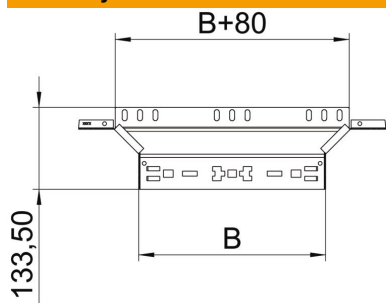

List technických údajů

Vestavný odbočný díl Magic 85 FS

Objednací číslo: 6041580

Vestavný odbočný díl se systémem rychlospojek. Pro všechny typy kabelových žlabů s výškou bočnice 85 mm.

St Ocel
FS pásově zinkováno

Kmenová data

Objednací číslo	6041580
Typ	RAAM 860 FS
Označení 1	Odbočný díl
Označení 2	s rychlospojkou
Výrobce	OBO
Rozměr	85x600
Materiál	Ocel
Povrch	pásově zinkováno
Norma pro povrch	DIN EN 10346
Nejmenší prodejní množství	1
Množstevní jednotka	Množství
Hmotnost	110,5 kg
Jednotka hmotnosti	kg/100 párů

List technických údajů

Vestavný odbočný díl Magic 85 FS

Objednací číslo: 6041580

Rozměry

Šířka	600 mm
Výška	85 mm
Tloušťka plechu	1,25 mm
Rozměr B	600 mm

Technické údaje

Odbočení (úhel)	90°
Provedení spojky	Integrovaná spojka
Zachování funkčnosti	Ne
Tloušťka materiálu dna	1,25 mm
Rozmístění otvorů NATO	Ne
Změna směru	vodorovný
Nerezová ocel, mořená	Ne
Provedení pro velká rozpětí	Ne
Druh spojky kabelového nosného systému	Upevnění naklapnutím
tloušťka bočnice	1,25 mm