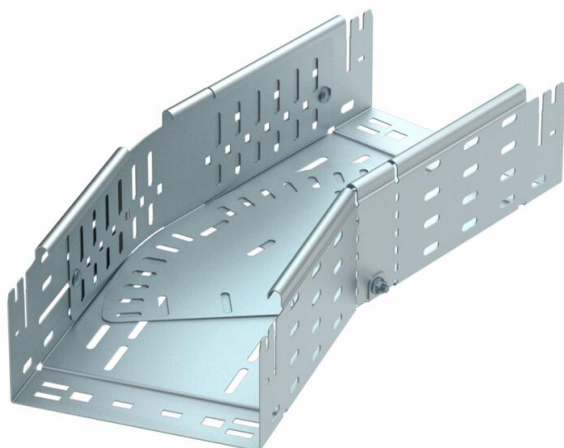

## Variabilní oblouk Magic 110 FT

Objednací číslo: 6040700

Variabilní oblouk 0 až 90° se systémem rychlospojek. Pro všechny typy kabelových žlabů s výškou bočnice 110 mm.

**St** Ocel

**FT** žárově zinkováno ponorem

### Kmenová data

Objednací číslo	6040700
Typ	RBMV 110 FT
Označení 1	Variabilní oblouk
Označení 2	s rychlospojkou
Výrobce	OBO
Rozměr	110x100
Materiál	Ocel
Povrch	žárově zinkováno ponorem
Norma pro povrch	DIN EN ISO 1461
Nejmenší prodejní množství	1
Množstevní jednotka	Množství
Hmotnost	117,6 kg
Jednotka hmotnosti	kg/100 párů

## Rozměry

Šířka	100 mm
Výška	110 mm
Tloušťka plechu	1 mm
Rozměr B	100 mm
Rozměr L	340 mm

## Technické údaje

Odbočení (úhel)	nastavitelné
Provedení spojky	Integrovaná spojka
Zachování funkčnosti	Ne
Montážní děrování ve dně	Ano
Rozmístění otvorů NATO	Ne
Změna směru	vodorovný
Nerezová ocel, mořená	Ne
Děrování bočnice	Ano
Provedení pro velká rozpětí	Ne
Druh spojky kabelového nosného systému	Upevnění naklapnutím